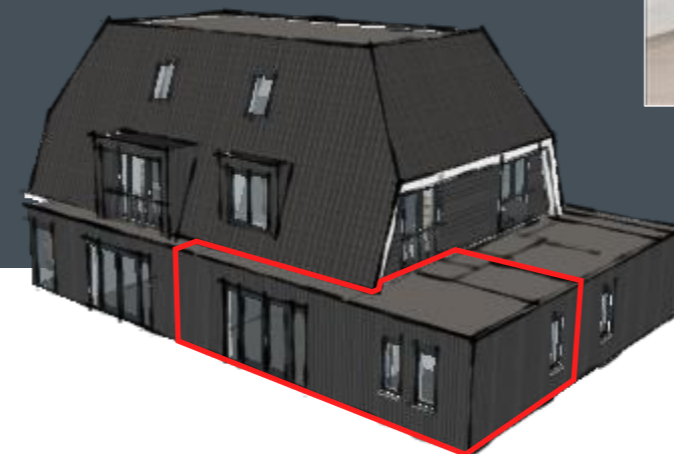

8 APPARTEMENTEN

Mooieweg 11 Arnhem

Mooieweg 11 Arnhem

Mooieweg 11 Arnhem

Mooieweg 11 Arnhem

begane grond

1e verdieping

2e verdieping

Mooieweg 11 Arnhem

APPARTEMENT 1

OPPERVLAKTE: 50,3 m²

Mooieweg 11 Arnhem

APPARTEMENT 2

OPPERVLAKTE: 55,4 m²

Mooieweg 11 Arnhem

APPARTEMENT 3

OPPERVLAKTE: 50,1 m²

Mooieweg 11 Arnhem

APPARTEMENT 4

OPPERVLAKTE: 41,4 m²

Mooieweg 11 Arnhem

Mooieweg 11 Arnhem

APPARTEMENT 5

OPPERVLAKTE: 37,1 m²