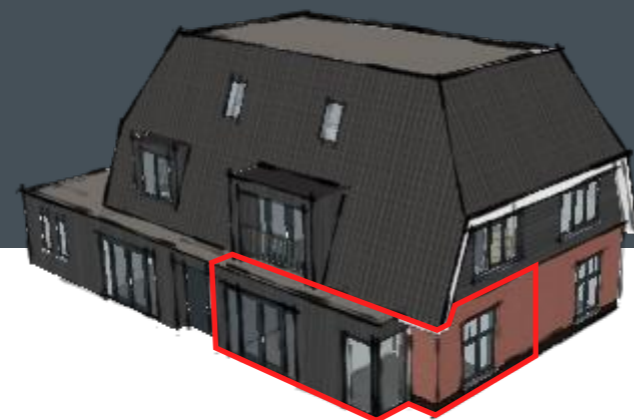

8 APPARTEMENTEN

Mooieweg 11 Arnhem

Mooieweg 11 Arnhem

Mooieweg 11 Arnhem

Mooieweg 11 Arnhem

begane grond

1e verdieping

2e verdieping

Mooieweg 11 Arnhem

APPARTEMENT 1

OPPERVLAKTE: 50,3 m²

Mooieweg 11 Arnhem

APPARTEMENT 2

OPPERVLAKTE: 55,4 m²

Mooieweg 11 Arnhem

APPARTEMENT 3

OPPERVLAKTE: 50,1 m²

Mooieweg 11 Arnhem

APPARTEMENT 4

OPPERVLAKTE: 41,4 m²

Mooieweg 11 Arnhem

Mooieweg 11 Arnhem

APPARTEMENT 5

OPPERVLAKTE: 37,1 m²