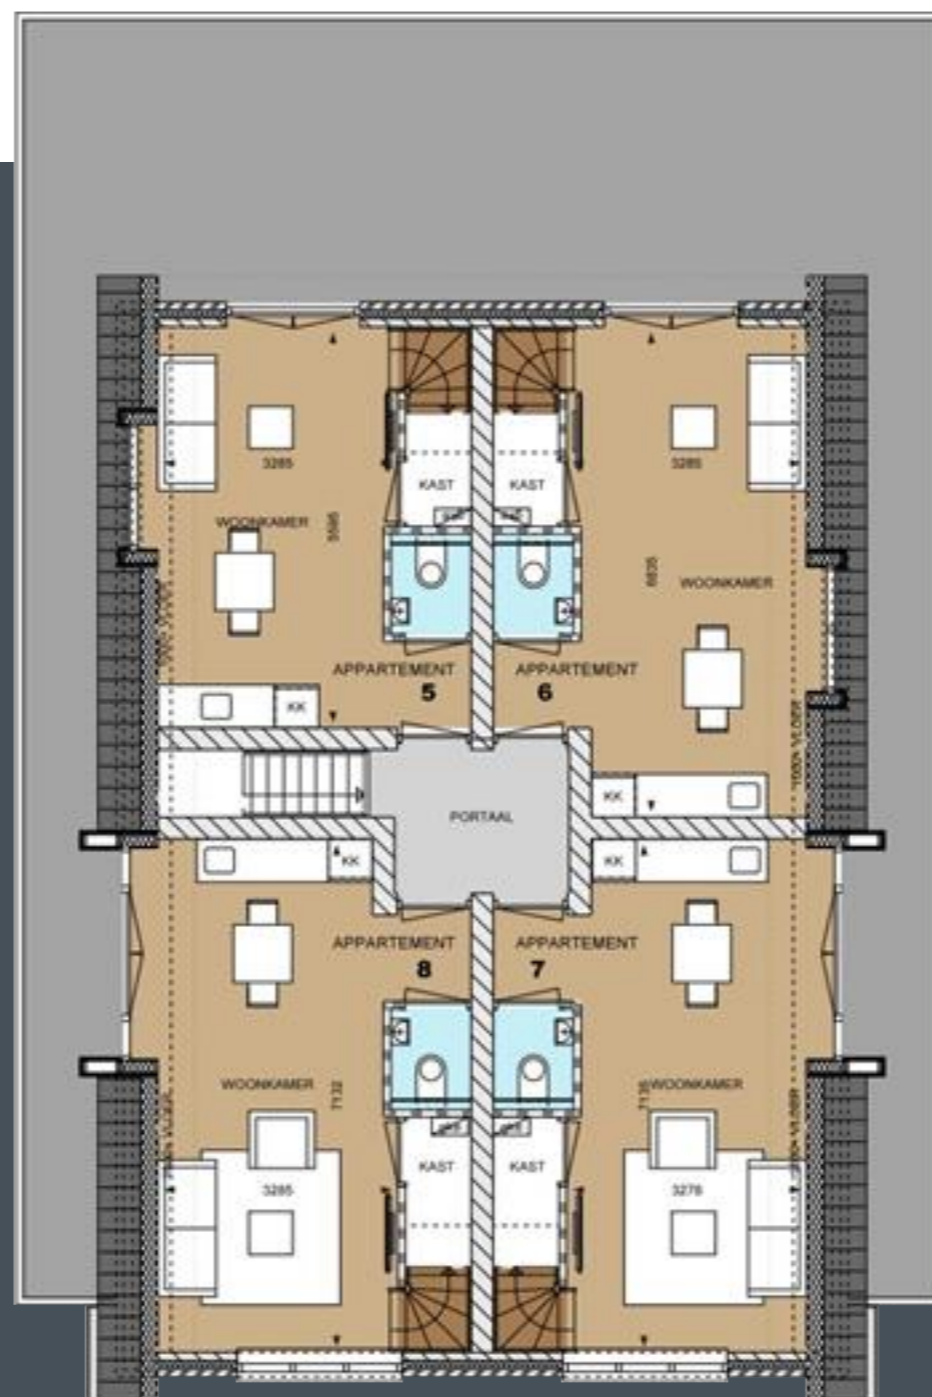

8 APPARTEMENTEN

Mooieweg 11 Arnhem

Mooieweg 11 Arnhem

Mooieweg 11 Arnhem

Mooieweg 11 Arnhem

begane grond

1e verdieping

2e verdieping

Mooieweg 11 Arnhem

APPARTEMENT 1

OPPERVLAKTE: 50,3 m²

Mooieweg 11 Arnhem

APPARTEMENT 2

OPPERVLAKTE: 55,4 m²

Mooieweg 11 Arnhem

APPARTEMENT 3

OPPERVLAKTE: 50,1 m²

Mooieweg 11 Arnhem

APPARTEMENT 4

OPPERVLAKTE: 41,4 m²

Mooieweg 11 Arnhem

Mooieweg 11 Arnhem

APPARTEMENT 5

OPPERVLAKTE: 37,1 m²

Mooieweg 11 Arnhem

APPARTEMENT 5

OPPERVLAKTE: 37,1 m²

Mooieweg 11 Arnhem

APPARTEMENT 6

OPPERVLAKTE: 40,6 m²

Mooieweg 11 Arnhem

APPARTEMENT 6