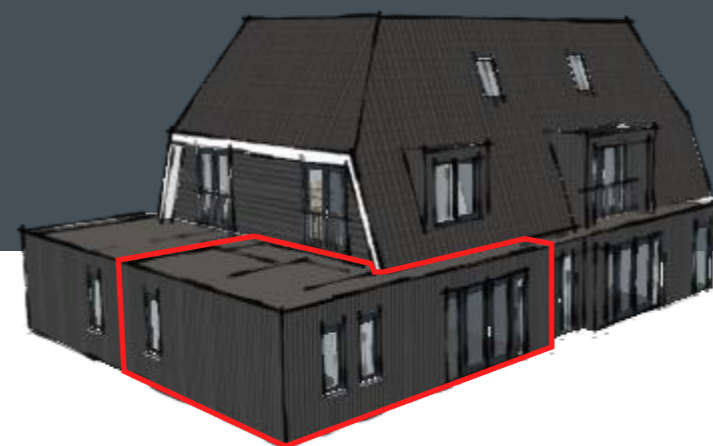

8 APPARTEMENTEN

Mooieweg 11 Arnhem

Mooieweg 11 Arnhem

Mooieweg 11 Arnhem

Mooieweg 11 Arnhem

begane grond

1e verdieping

2e verdieping

Mooieweg 11 Arnhem

APPARTEMENT 1

OPPERVLAKTE: 50,3 m²

Mooieweg 11 Arnhem

APPARTEMENT 2

OPPERVLAKTE: 55,4 m²

Mooieweg 11 Arnhem

APPARTEMENT 3

OPPERVLAKTE: 50,1 m²

Mooieweg 11 Arnhem

APPARTEMENT 4

OPPERVLAKTE: 41,4 m²

Mooieweg 11 Arnhem

Mooieweg 11 Arnhem

APPARTEMENT 5

OPPERVLAKTE: 37,1 m²