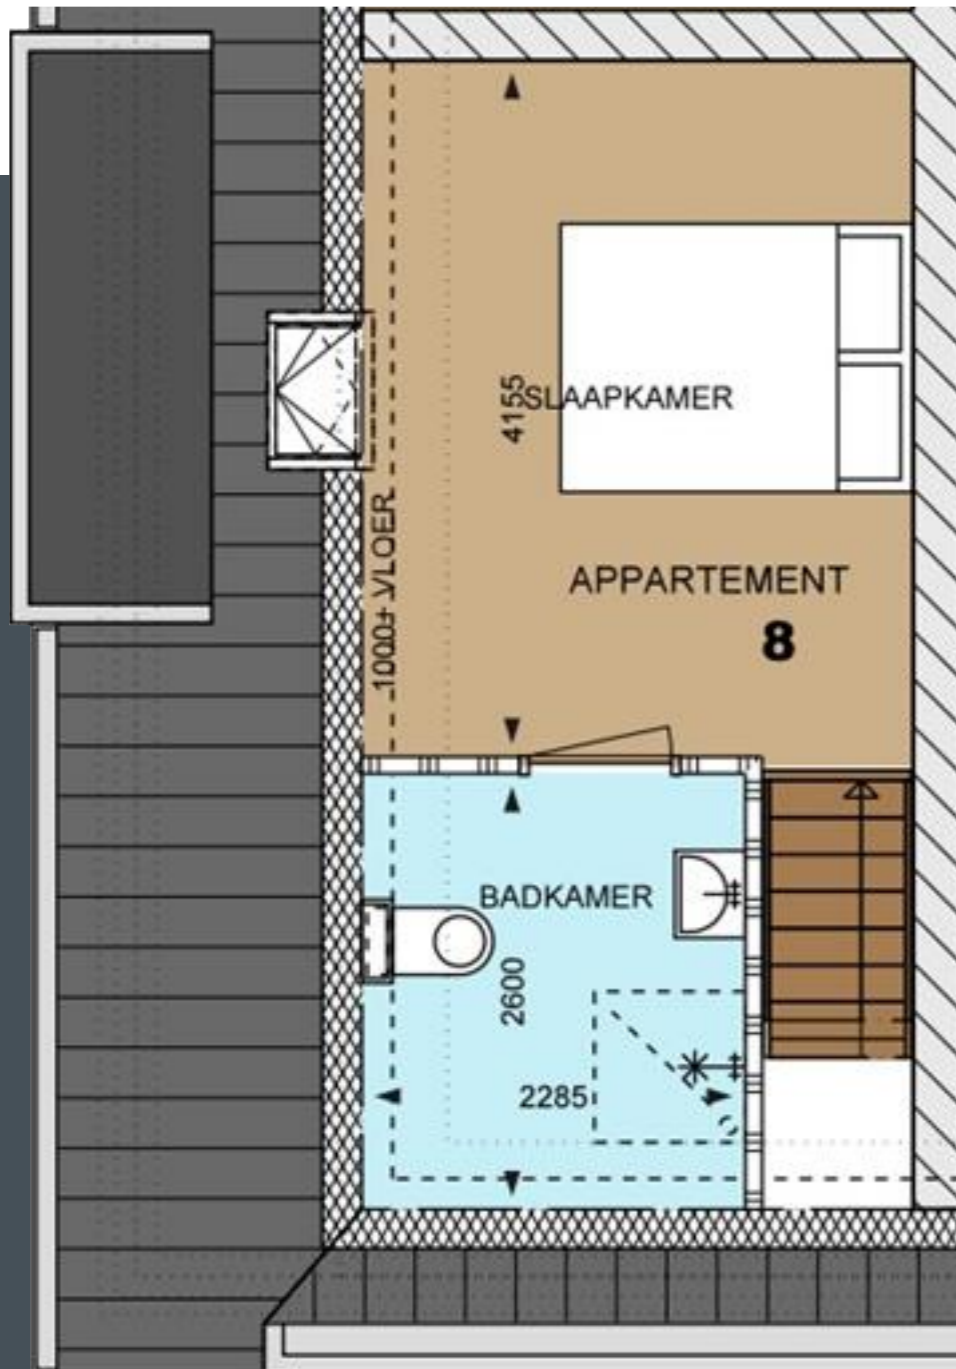

8 APPARTEMENTEN

Mooieweg 11 Arnhem

Mooieweg 11 Arnhem

Mooieweg 11 Arnhem

Mooieweg 11 Arnhem

begane grond

1e verdieping

2e verdieping

Mooieweg 11 Arnhem

APPARTEMENT 1

OPPERVLAKTE: 50,3 m²

Mooieweg 11 Arnhem

APPARTEMENT 2

OPPERVLAKTE: 55,4 m²

Mooieweg 11 Arnhem

APPARTEMENT 3

Mooieweg 11 Arnhem

APPARTEMENT 5

OPPERVLAKTE: 37,1 m²

Mooieweg 11 Arnhem

APPARTEMENT 6

OPPERVLAKTE: 40,6 m²

Mooieweg 11 Arnhem

APPARTEMENT 6

APPARTEMENT 8

OPPERVLAKTE: 44,2 m²

Mooieweg 11 Arnhem

APPARTEMENT 8

OPPERVLAKTE: 44,2 m²

Mooieweg 11 Arnhem