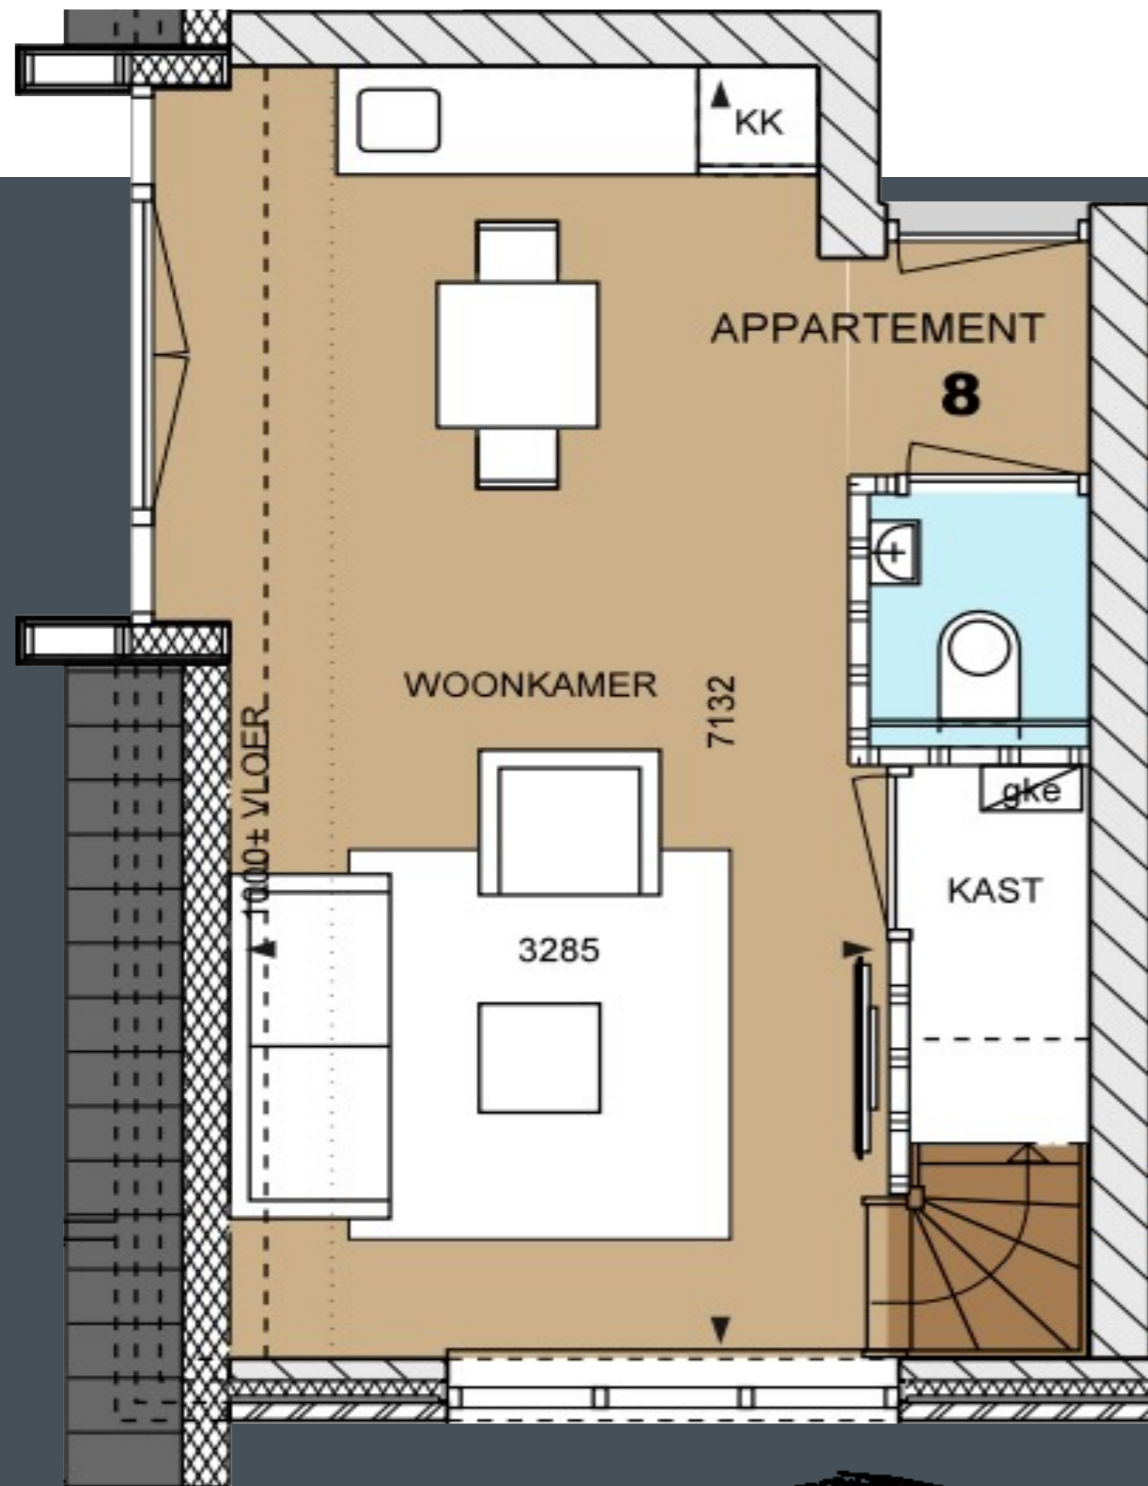

OPPERVLAKTE: 50,1 m²

Mooieweg 11 Arnhem

APPARTEMENT 4

OPPERVLAKTE: 41,4 m²

Mooieweg 11 Arnhem

Mooieweg 11 Arnhem

APPARTEMENT 5

OPPERVLAKTE: 37,1 m²

Mooieweg 11 Arnhem

APPARTEMENT 5

OPPERVLAKTE: 37,1 m²

Mooieweg 11 Arnhem

APPARTEMENT 6

OPPERVLAKTE: 40,6 m²

Mooieweg 11 Arnhem

APPARTEMENT 6

OPPERVLAKTE: 40,6 m²

Mooieweg 11 Arnhem

APPARTEMENT 7

OPPERVLAKTE: 44,2 m²

Mooieweg 11 Arnhem

APPARTEMENT 7

OPPERVLAKTE: 44,2 m²

Mooieweg 11 Arnhem

APPARTEMENT 8

OPPERVLAKTE: 44,2 m²

Mooieweg 11 Arnhem

APPARTEMENT 8

OPPERVLAKTE: 44,2 m²

Mooieweg 11 Arnhem