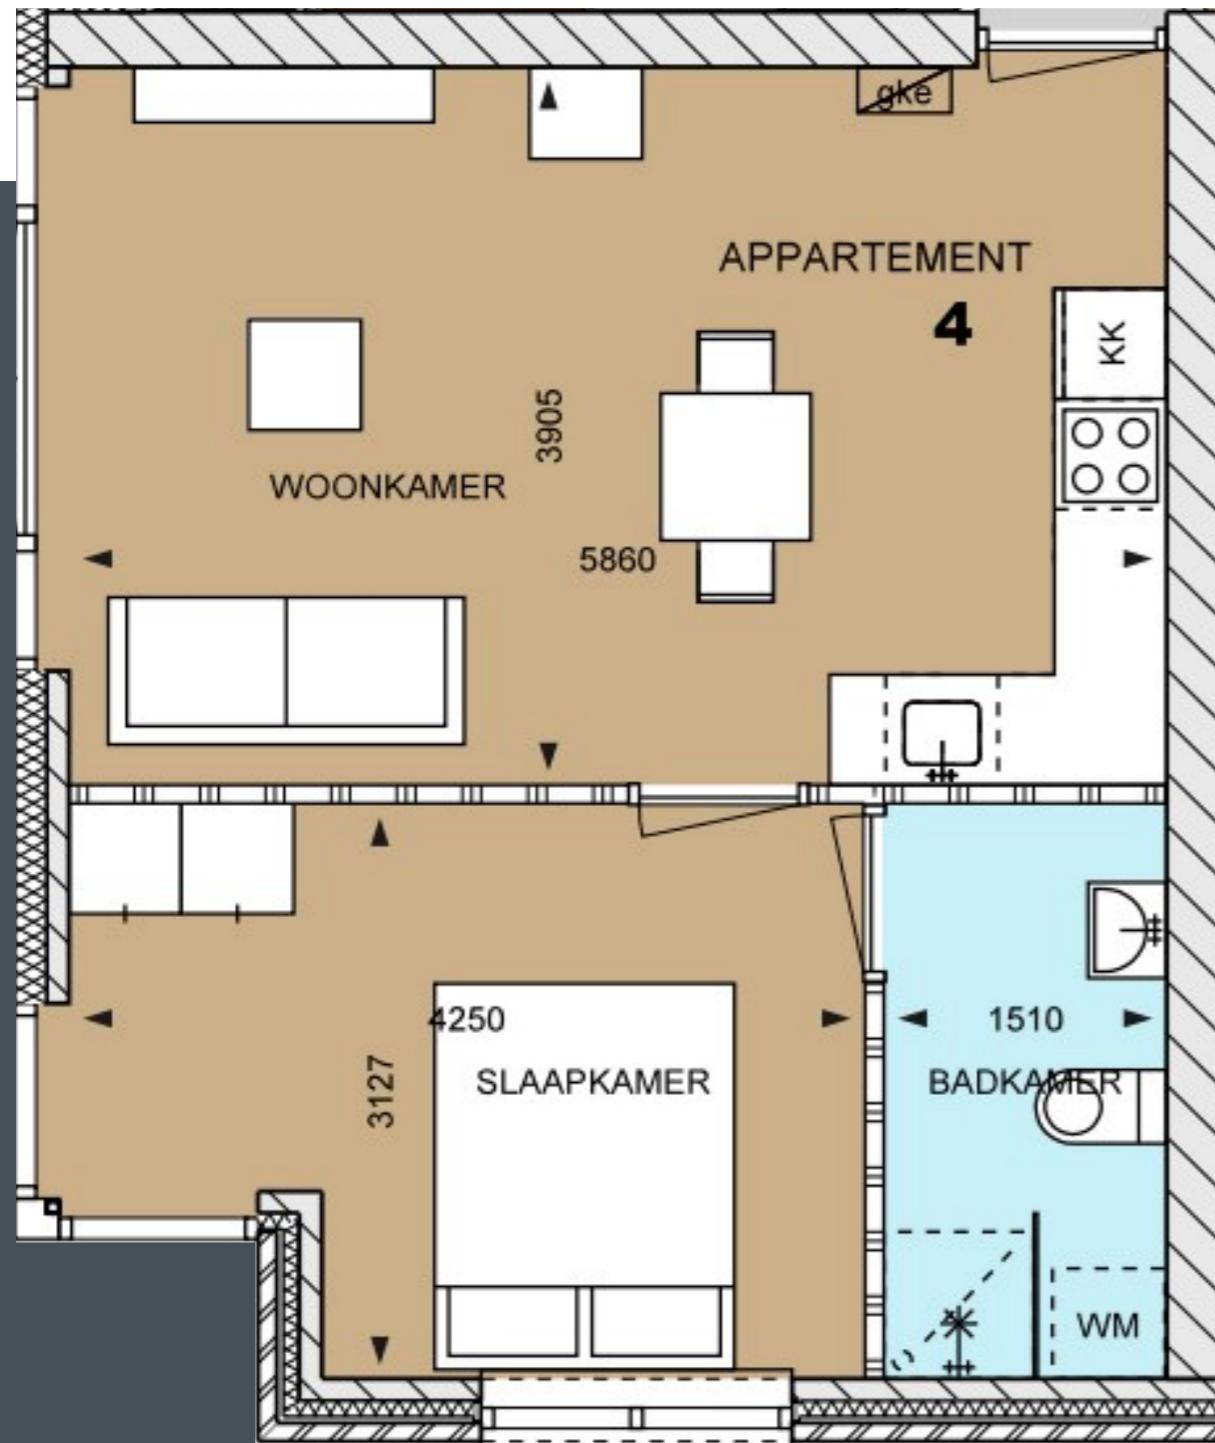

8 APPARTEMENTEN

Mooieweg 11 Arnhem

Mooieweg 11 Arnhem

Mooieweg 11 Arnhem

Mooieweg 11 Arnhem

begane grond

1e verdieping

2e verdieping

Mooieweg 11 Arnhem

APPARTEMENT 1

OPPERVLAKTE: 50,3 m²

Mooieweg 11 Arnhem

APPARTEMENT 2

OPPERVLAKTE: 55,4 m²

Mooieweg 11 Arnhem

APPARTEMENT 3

OPPERVLAKTE: 50,1 m²

Mooieweg 11 Arnhem

APPARTEMENT 4

OPPERVLAKTE: 41,4 m²

Mooieweg 11 Arnhem

Mooieweg 11 Arnhem

APPARTEMENT 5

OPPERVLAKTE: 37,1 m²

Mooieweg 11 Arnhem

APPARTEMENT 5

OPPERVLAKTE: 37,1 m²

Mooieweg 11 Arnhem

APPARTEMENT 6

OPPERVLAKTE: 40,6 m²

Mooieweg 11 Arnhem

APPARTEMENT 6