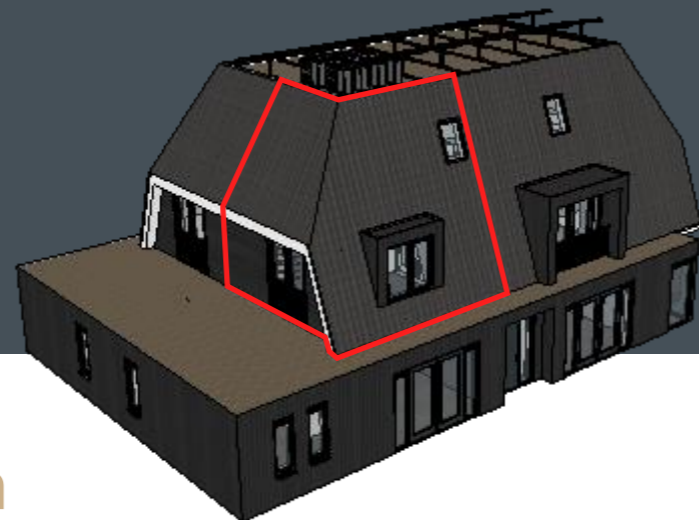

OPPERVLAKTE: 50,1 m²

Mooieweg 11 Arnhem

APPARTEMENT 4

OPPERVLAKTE: 41,4 m²

Mooieweg 11 Arnhem

Mooieweg 11 Arnhem

APPARTEMENT 5

OPPERVLAKTE: 37,1 m²

Mooieweg 11 Arnhem

APPARTEMENT 5

OPPERVLAKTE: 37,1 m²

Mooieweg 11 Arnhem

APPARTEMENT 6

OPPERVLAKTE: 40,6 m²

Mooieweg 11 Arnhem

APPARTEMENT 6