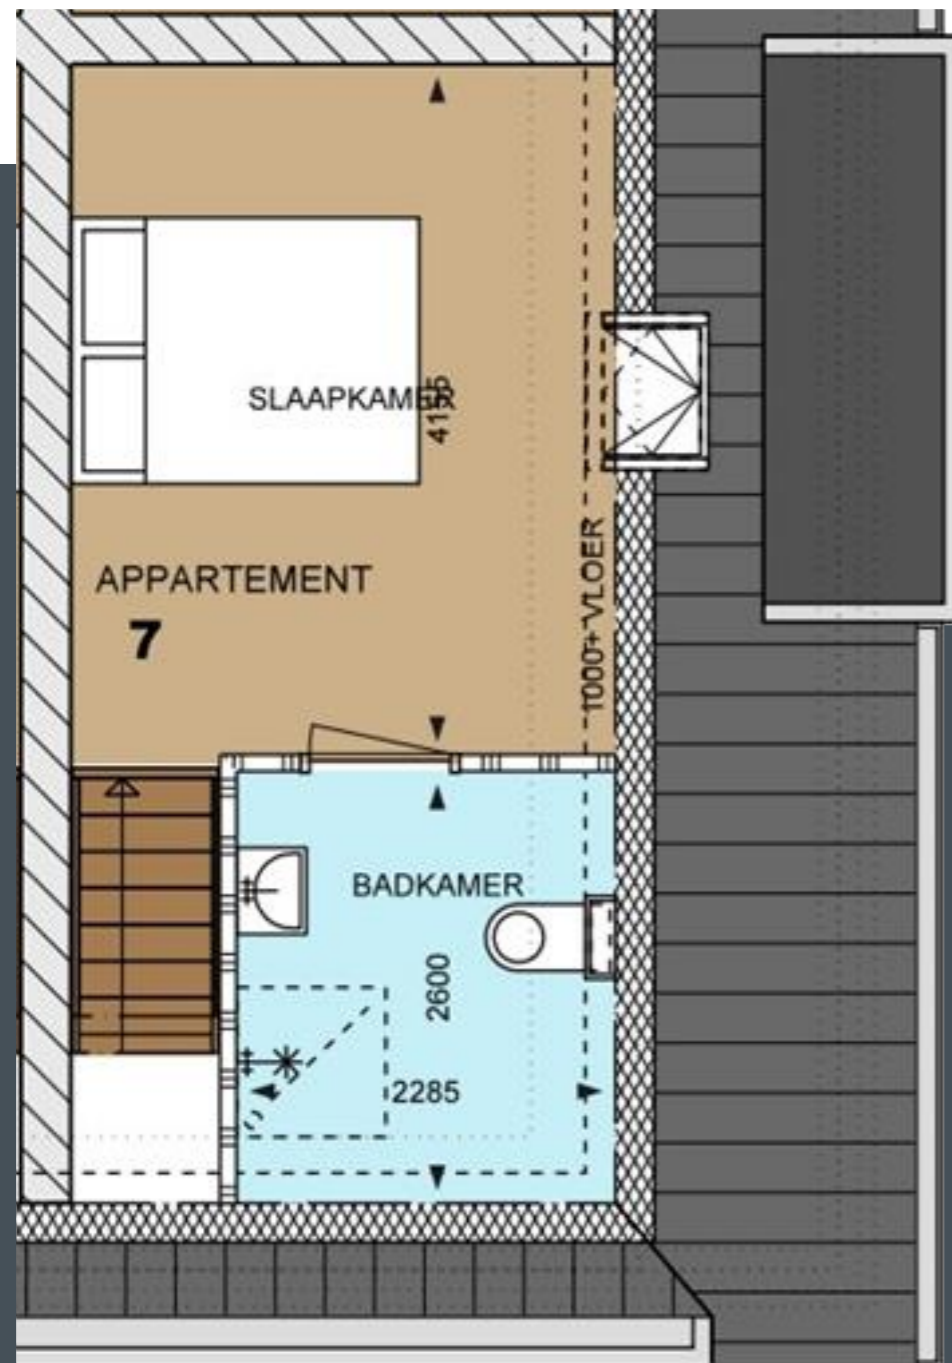

Mooieweg 11 Arnhem

APPARTEMENT 1

OPPERVLAKTE: 50,3 m²

Mooieweg 11 Arnhem

APPARTEMENT 2

OPPERVLAKTE: 55,4 m²

Mooieweg 11 Arnhem

APPARTEMENT 3

OPPERVLAKTE: 50,1 m²

Mooieweg 11 Arnhem

APPARTEMENT 4

OPPERVLAKTE: 41,4 m²

Mooieweg 11 Arnhem

Mooieweg 11 Arnhem

APPARTEMENT 5

OPPERVLAKTE: 37,1 m²

Mooieweg 11 Arnhem

APPARTEMENT 5

OPPERVLAKTE: 37,1 m²

Mooieweg 11 Arnhem

APPARTEMENT 6

OPPERVLAKTE: 40,6 m²

Mooieweg 11 Arnhem

APPARTEMENT 6

OPPERVLAKTE: 40,6 m²

Mooieweg 11 Arnhem

APPARTEMENT 7

OPPERVLAKTE: 44,2 m²

Mooieweg 11 Arnhem

APPARTEMENT 7

OPPERVLAKTE: 44,2 m²

Mooieweg 11 Arnhem