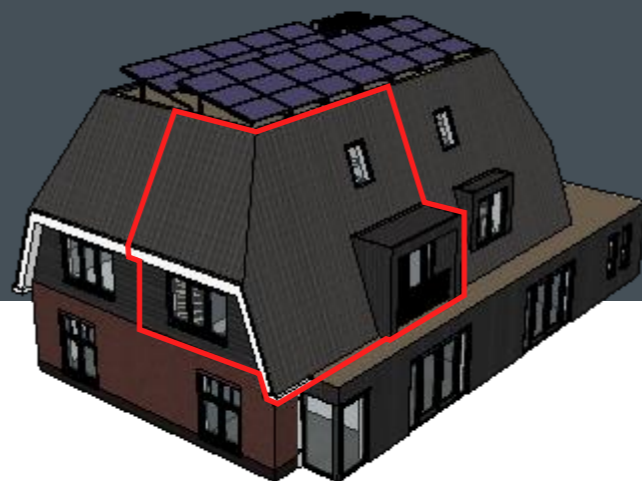

APPARTEMENT 7

OPPERVLAKTE: 44,2 m²

Mooieweg 11 Arnhem