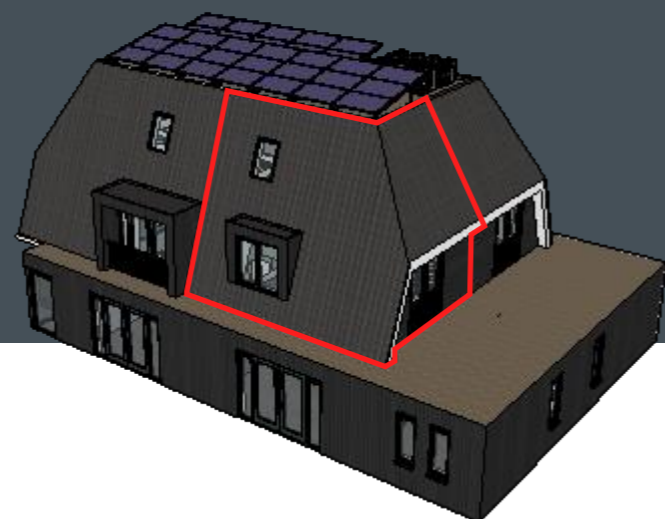

APPARTEMENT 6

OPPERVLAKTE: 40,6 m²

Mooieweg 11 Arnhem