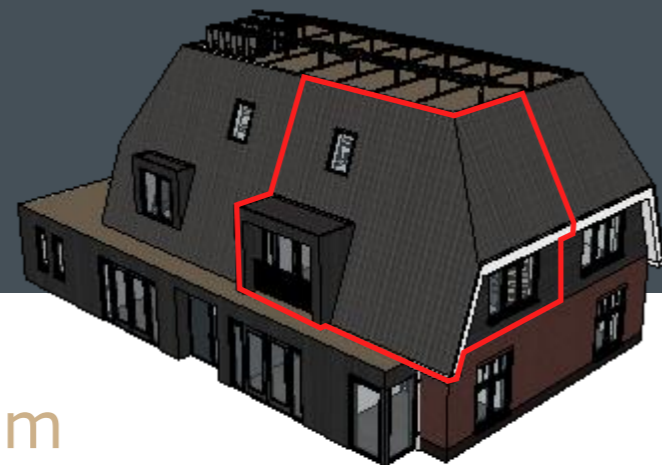

APPARTEMENT 8

OPPERVLAKTE: 44,2 m²

Mooieweg 11 Arnhem

APPARTEMENT 8

OPPERVLAKTE: 44,2 m²

Mooieweg 11 Arnhem