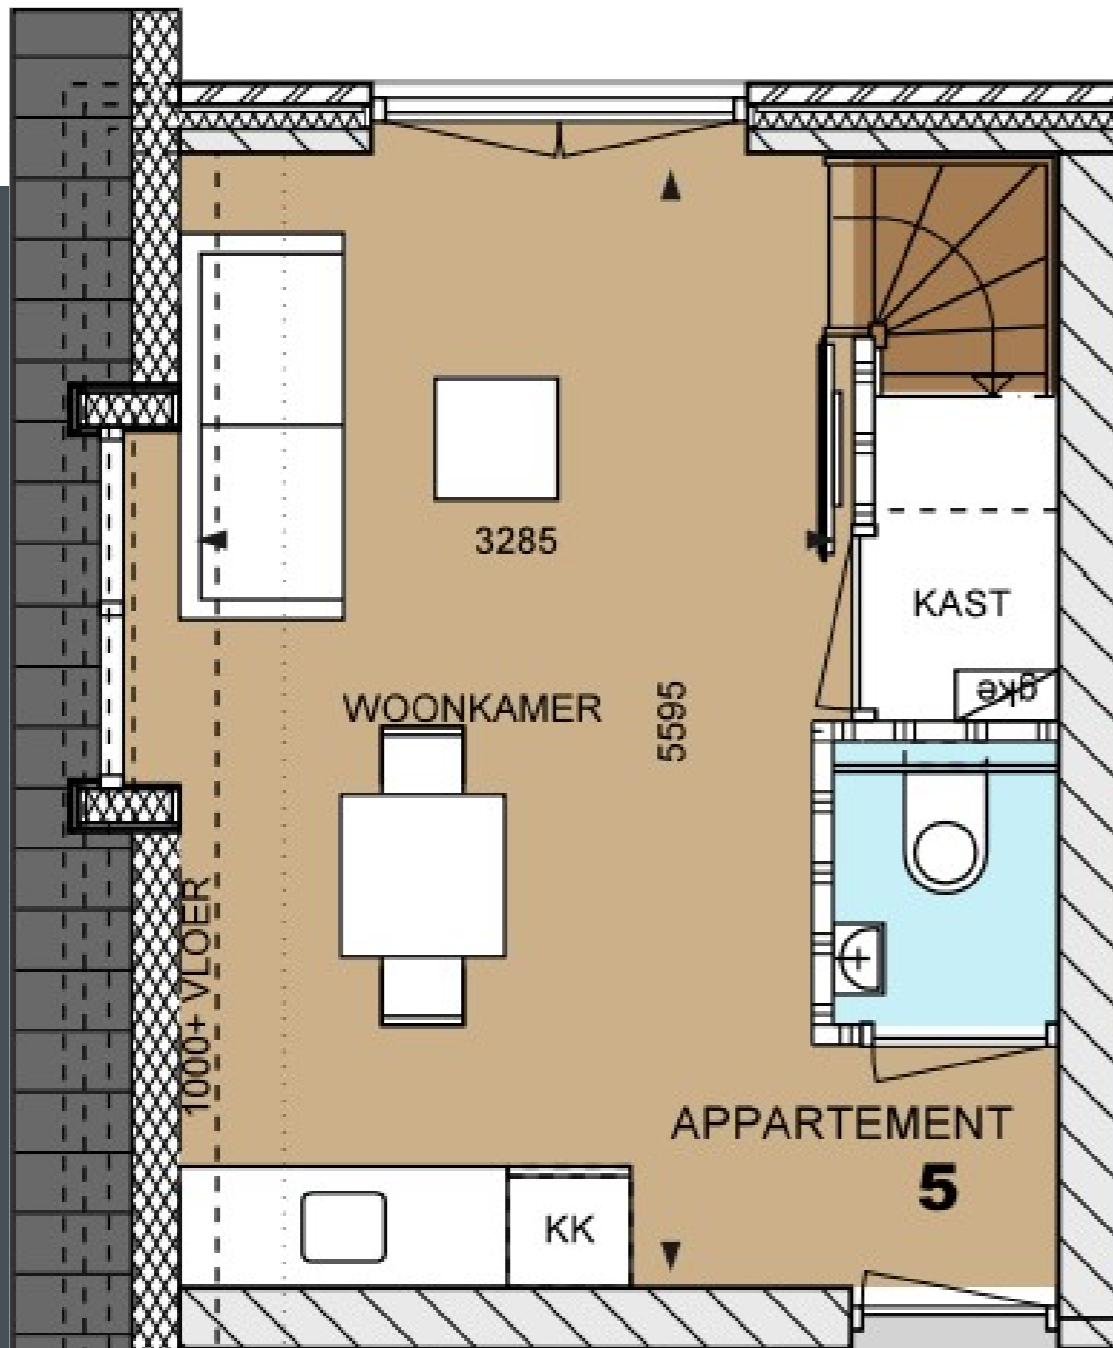

Mooieweg 11 Arnhem

APPARTEMENT 1

OPPERVLAKTE: 50,3 m²

Mooieweg 11 Arnhem

APPARTEMENT 2

OPPERVLAKTE: 55,4 m²

Mooieweg 11 Arnhem

APPARTEMENT 3

OPPERVLAKTE: 50,1 m²

Mooieweg 11 Arnhem

APPARTEMENT 4

OPPERVLAKTE: 41,4 m²

Mooieweg 11 Arnhem

Mooieweg 11 Arnhem

APPARTEMENT 5

OPPERVLAKTE: 37,1 m²

Mooieweg 11 Arnhem

APPARTEMENT 5

OPPERVLAKTE: 37,1 m²

Mooieweg 11 Arnhem

APPARTEMENT 6

OPPERVLAKTE: 40,6 m²

Mooieweg 11 Arnhem

APPARTEMENT 6

OPPERVLAKTE: 40,6 m²

Mooieweg 11 Arnhem

APPARTEMENT 7

OPPERVLAKTE: 44,2 m²

Mooieweg 11 Arnhem

APPARTEMENT 7

OPPERVLAKTE: 44,2 m²

Mooieweg 11 Arnhem