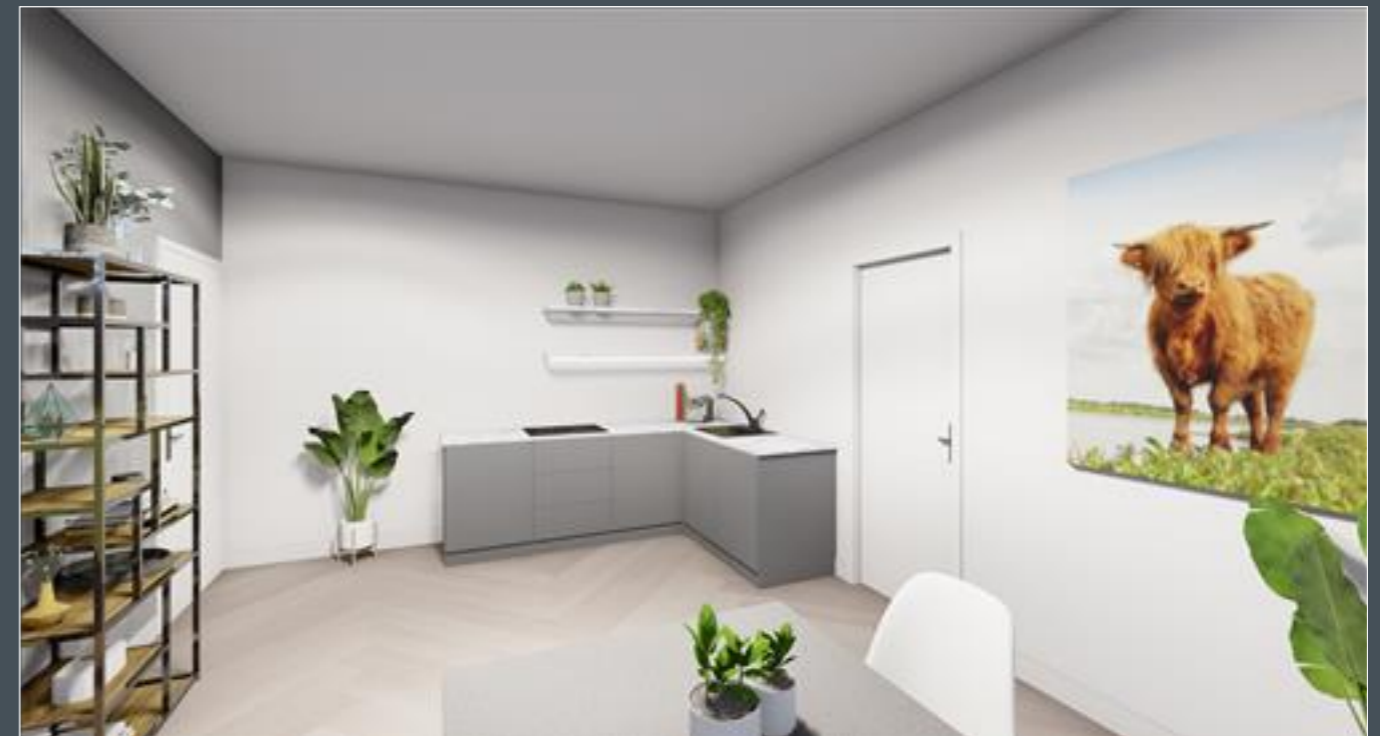

APPARTEMENT 4

OPPERVLAKTE: 41,4 m²

Mooieweg 11 Arnhem