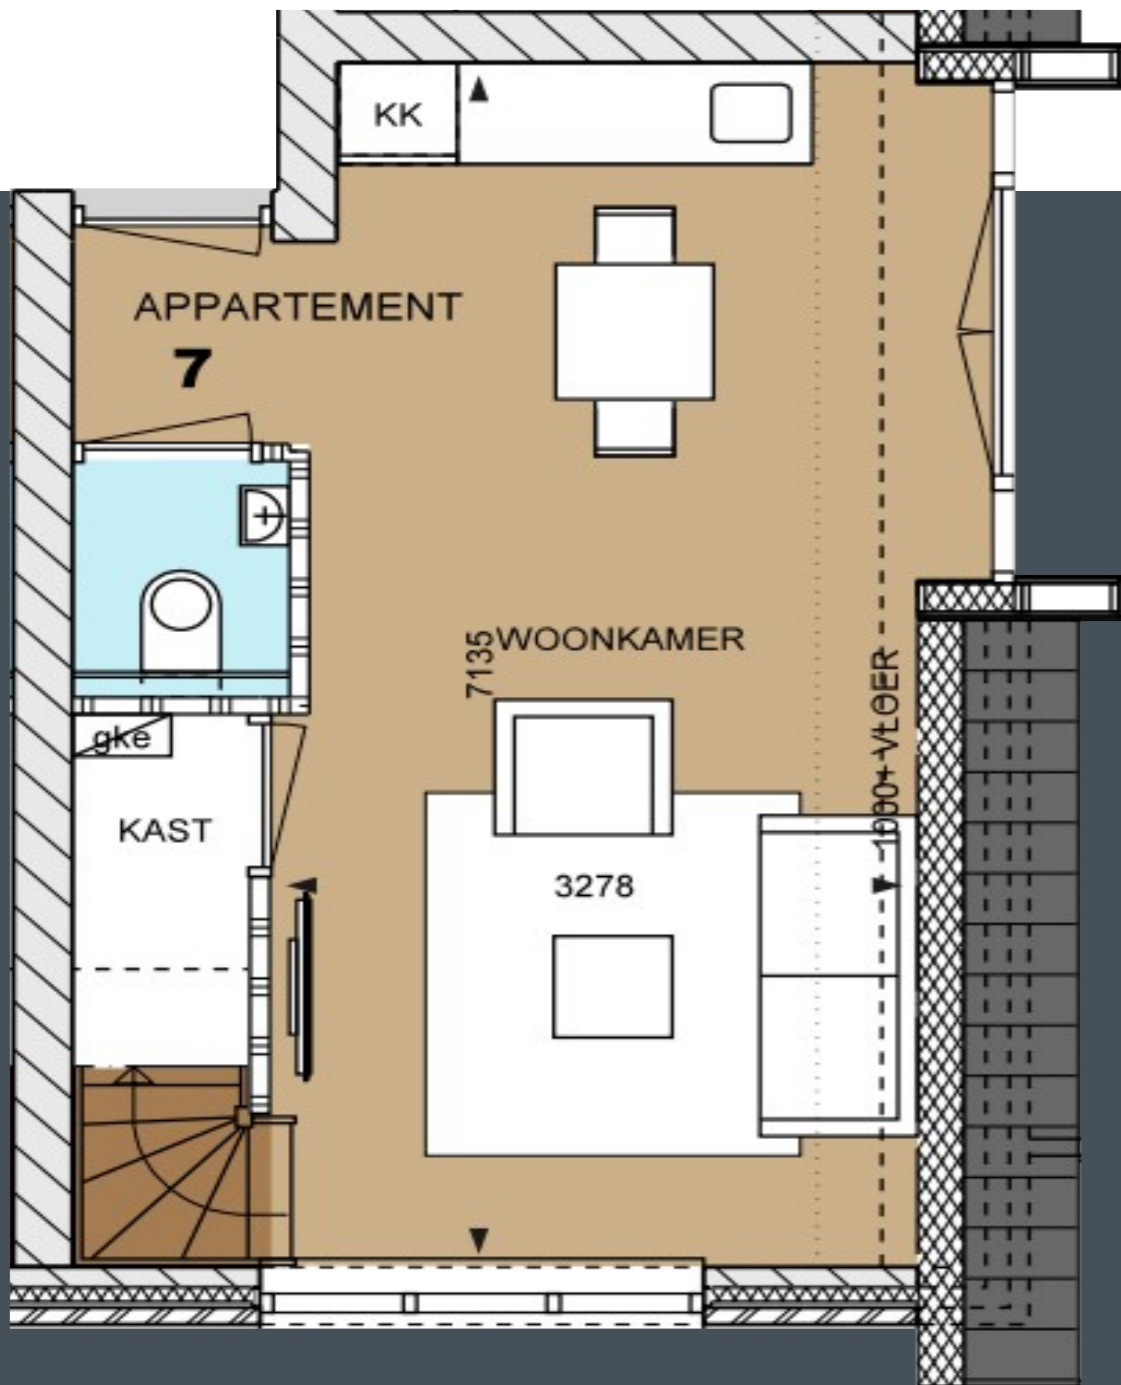

Mooieweg 11 Arnhem

APPARTEMENT 1

OPPERVLAKTE: 50,3 m²

Mooieweg 11 Arnhem

APPARTEMENT 2

OPPERVLAKTE: 55,4 m²

Mooieweg 11 Arnhem

APPARTEMENT 3

OPPERVLAKTE: 50,1 m²

Mooieweg 11 Arnhem

APPARTEMENT 4

OPPERVLAKTE: 41,4 m²

Mooieweg 11 Arnhem

Mooieweg 11 Arnhem

APPARTEMENT 5

OPPERVLAKTE: 37,1 m²

Mooieweg 11 Arnhem

APPARTEMENT 5

OPPERVLAKTE: 37,1 m²

Mooieweg 11 Arnhem

APPARTEMENT 6

OPPERVLAKTE: 40,6 m²

Mooieweg 11 Arnhem

APPARTEMENT 6

OPPERVLAKTE: 40,6 m²

Mooieweg 11 Arnhem

APPARTEMENT 7

OPPERVLAKTE: 44,2 m²

Mooieweg 11 Arnhem

APPARTEMENT 7

OPPERVLAKTE: 44,2 m²

Mooieweg 11 Arnhem