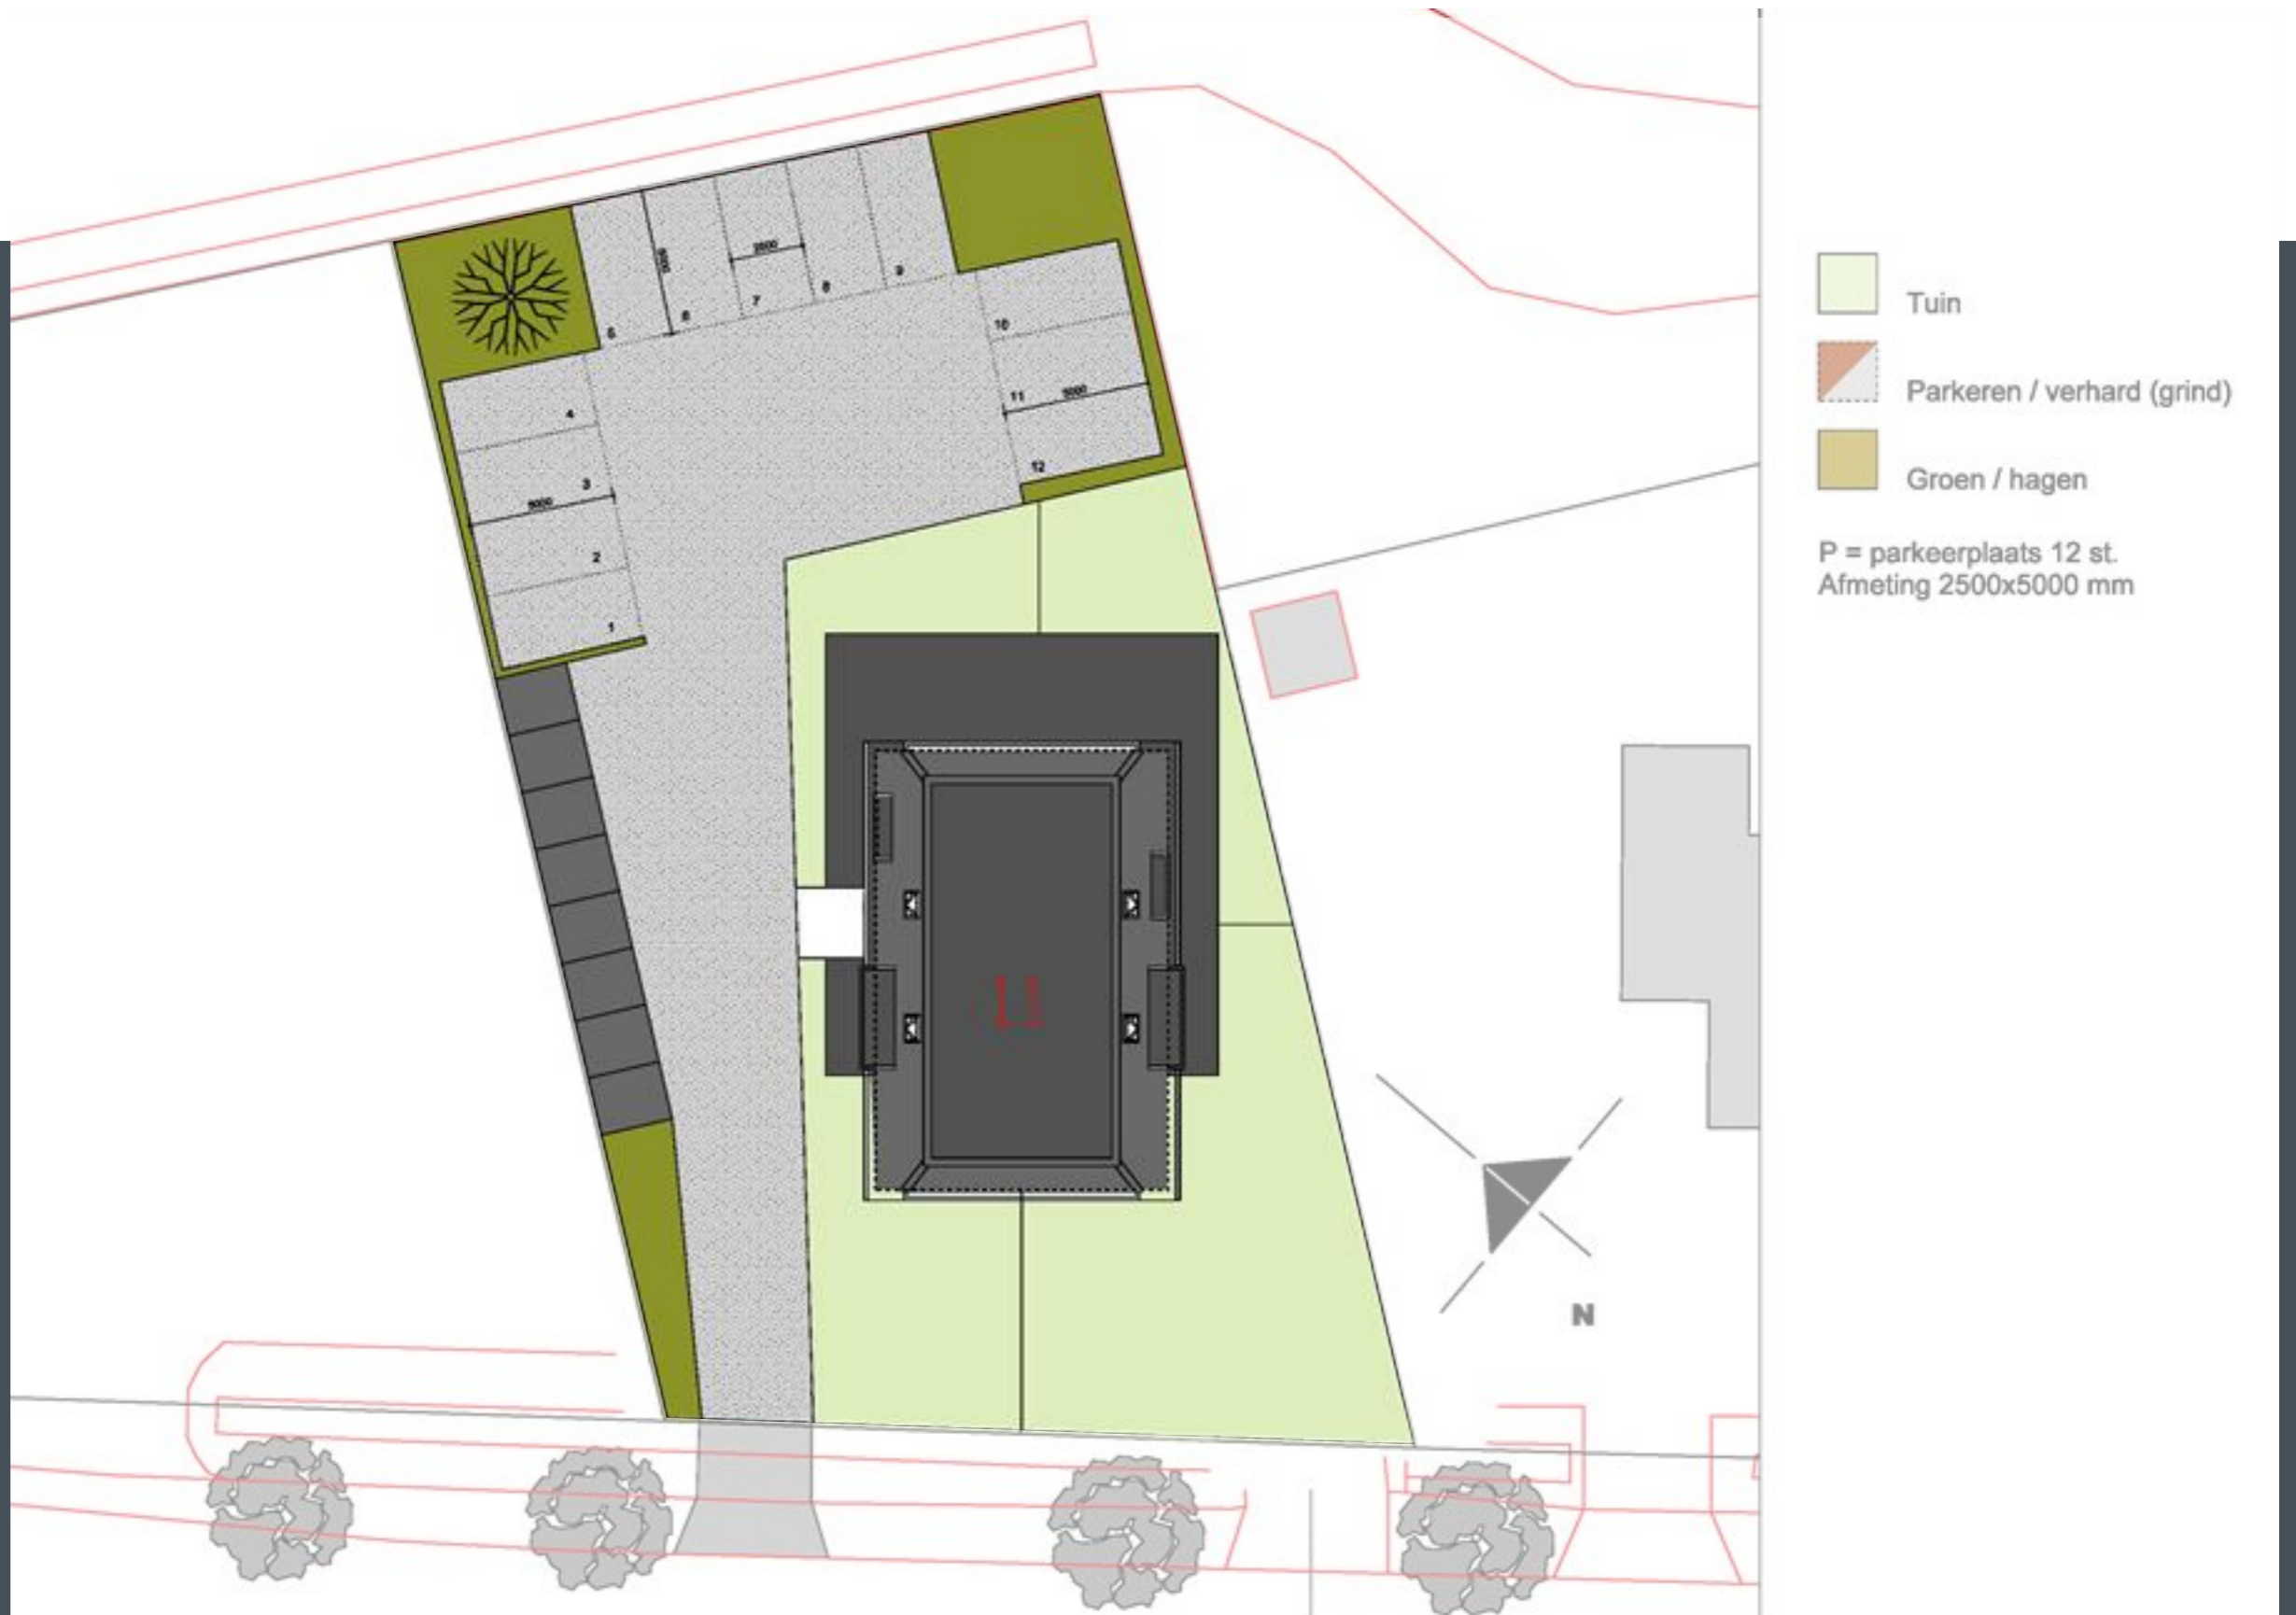

8 APPARTEMENTEN

Mooieweg 11 Arnhem

Mooieweg 11 Arnhem

Mooieweg 11 Arnhem

Mooieweg 11 Arnhem

begane grond

1e verdieping

2e verdieping

Mooieweg 11 Arnhem

APPARTEMENT 1

OPPERVLAKTE: 50,3 m²

Mooieweg 11 Arnhem

APPARTEMENT 2

OPPERVLAKTE: 55,4 m²

Mooieweg 11 Arnhem

APPARTEMENT 3

OPPERVLAKTE: 50,1 m²

Mooieweg 11 Arnhem

APPARTEMENT 4

OPPERVLAKTE: 41,4 m²

Mooieweg 11 Arnhem

Mooieweg 11 Arnhem

APPARTEMENT 5

OPPERVLAKTE: 37,1 m²

Mooieweg 11 Arnhem

APPARTEMENT 5

OPPERVLAKTE: 37,1 m²

Mooieweg 11 Arnhem

APPARTEMENT 6

OPPERVLAKTE: 40,6 m²

Mooieweg 11 Arnhem

APPARTEMENT 6