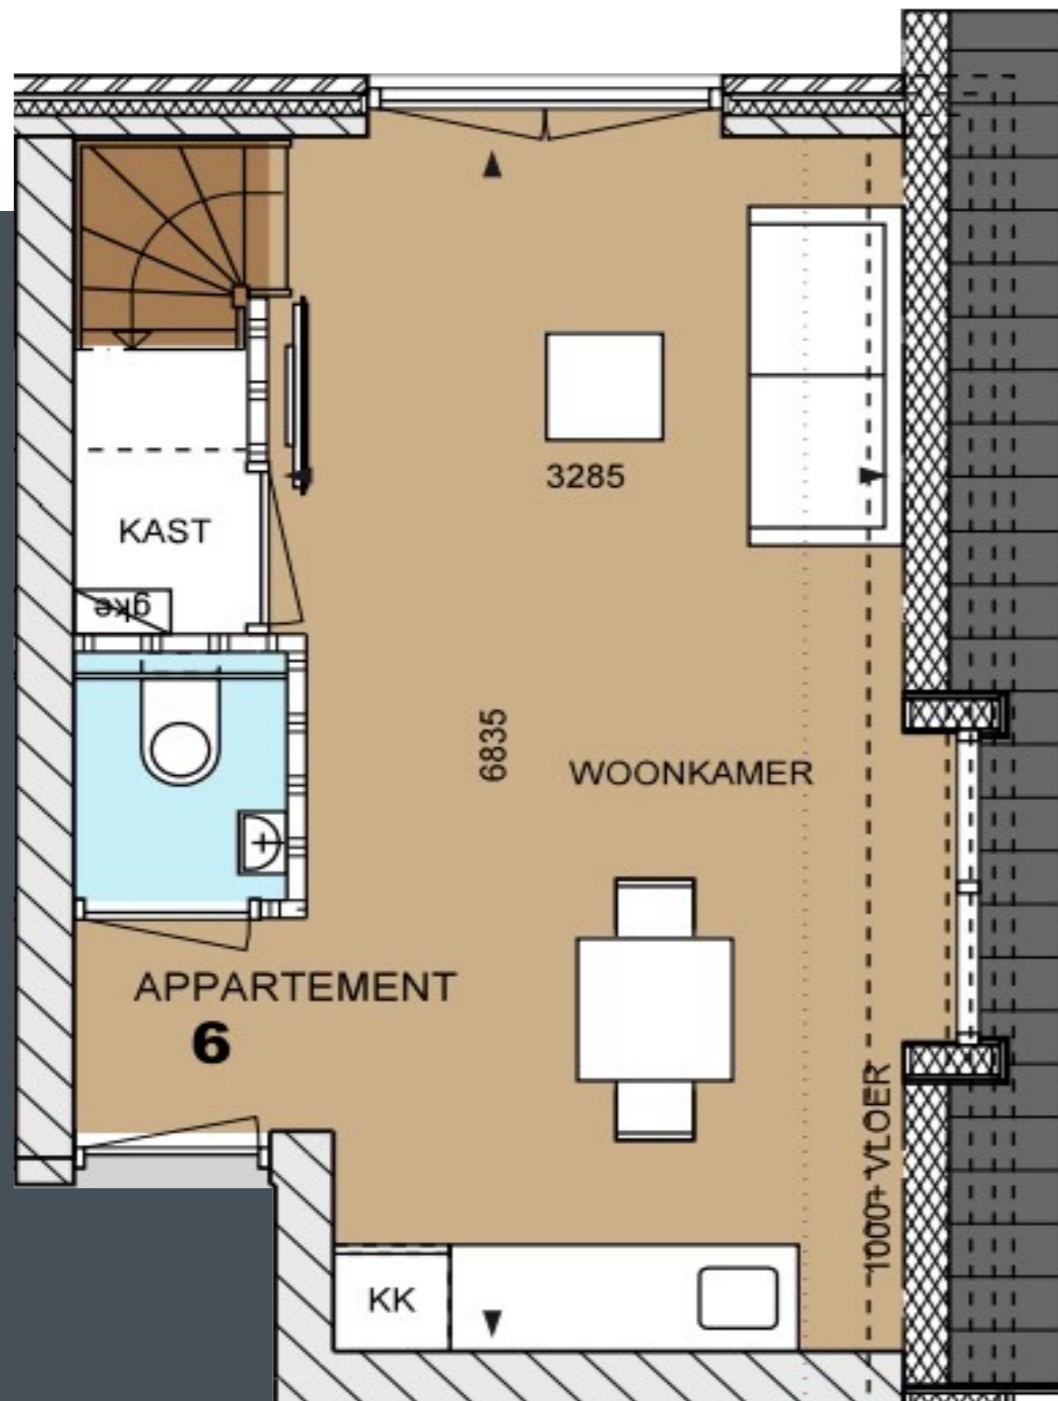

Mooieweg 11 Arnhem

APPARTEMENT 1

OPPERVLAKTE: 50,3 m²

Mooieweg 11 Arnhem

APPARTEMENT 2

OPPERVLAKTE: 55,4 m²

Mooieweg 11 Arnhem

APPARTEMENT 3

OPPERVLAKTE: 50,1 m²

Mooieweg 11 Arnhem

APPARTEMENT 4

OPPERVLAKTE: 41,4 m²

Mooieweg 11 Arnhem

Mooieweg 11 Arnhem

APPARTEMENT 5

OPPERVLAKTE: 37,1 m²

Mooieweg 11 Arnhem

APPARTEMENT 5

OPPERVLAKTE: 37,1 m²

Mooieweg 11 Arnhem

APPARTEMENT 6

OPPERVLAKTE: 40,6 m²

Mooieweg 11 Arnhem

APPARTEMENT 6

OPPERVLAKTE: 40,6 m²

Mooieweg 11 Arnhem

APPARTEMENT 7

OPPERVLAKTE: 44,2 m²

Mooieweg 11 Arnhem

APPARTEMENT 7

OPPERVLAKTE: 44,2 m²

Mooieweg 11 Arnhem