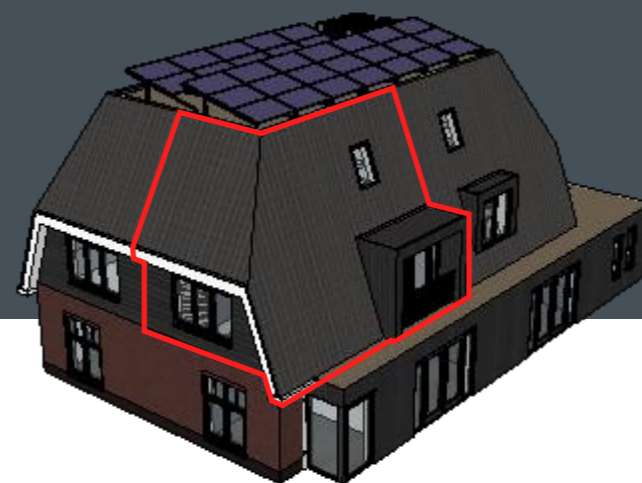

OPPERVLAKTE: 40,6 m²

Mooieweg 11 Arnhem

APPARTEMENT 7

OPPERVLAKTE: 44,2 m²

Mooieweg 11 Arnhem

APPARTEMENT 7

OPPERVLAKTE: 44,2 m²

Mooieweg 11 Arnhem