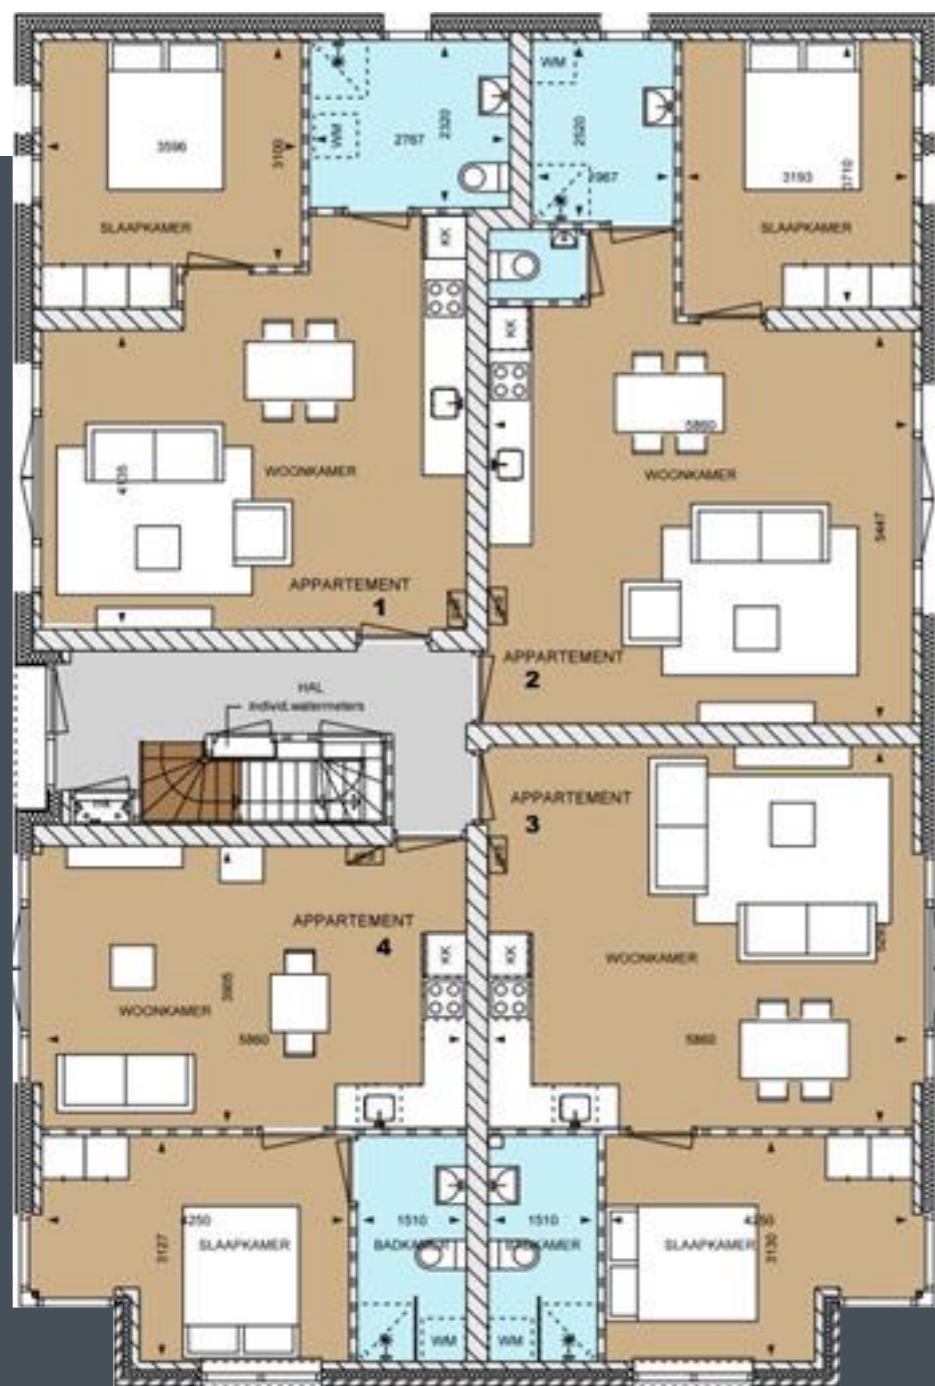

8 APPARTEMENTEN

Mooieweg 11 Arnhem

Mooieweg 11 Arnhem

Mooieweg 11 Arnhem

Mooieweg 11 Arnhem

begane grond

1e verdieping

2e verdieping

Mooieweg 11 Arnhem

APPARTEMENT 1

OPPERVLAKTE: 50,3 m²

Mooieweg 11 Arnhem

APPARTEMENT 2

OPPERVLAKTE: 55,4 m²

Mooieweg 11 Arnhem

APPARTEMENT 3

OPPERVLAKTE: 50,1 m²

Mooieweg 11 Arnhem

APPARTEMENT 4

OPPERVLAKTE: 41,4 m²

Mooieweg 11 Arnhem

Mooieweg 11 Arnhem

APPARTEMENT 5

OPPERVLAKTE: 37,1 m²

Mooieweg 11 Arnhem

APPARTEMENT 5

OPPERVLAKTE: 37,1 m²

Mooieweg 11 Arnhem

APPARTEMENT 6

OPPERVLAKTE: 40,6 m²

Mooieweg 11 Arnhem

APPARTEMENT 6