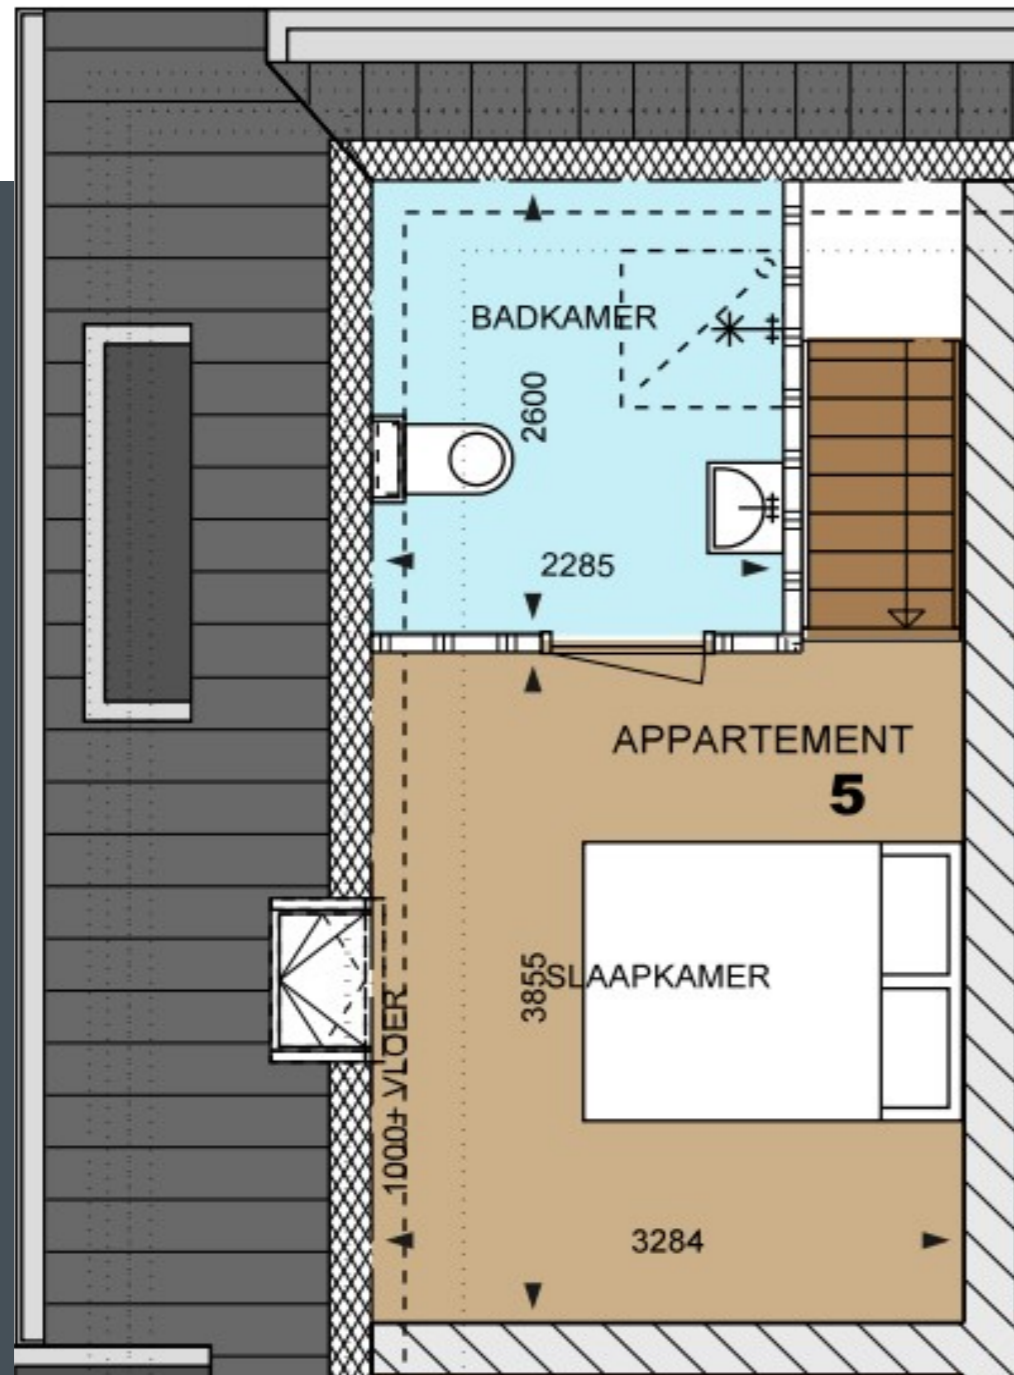

Mooieweg 11 Arnhem

APPARTEMENT 1

OPPERVLAKTE: 50,3 m²

Mooieweg 11 Arnhem

APPARTEMENT 2

OPPERVLAKTE: 55,4 m²

Mooieweg 11 Arnhem

APPARTEMENT 3

OPPERVLAKTE: 50,1 m²

Mooieweg 11 Arnhem

APPARTEMENT 4

OPPERVLAKTE: 41,4 m²

Mooieweg 11 Arnhem

Mooieweg 11 Arnhem

APPARTEMENT 5

OPPERVLAKTE: 37,1 m²

Mooieweg 11 Arnhem

APPARTEMENT 5

OPPERVLAKTE: 37,1 m²

Mooieweg 11 Arnhem

APPARTEMENT 6

OPPERVLAKTE: 40,6 m²

Mooieweg 11 Arnhem

APPARTEMENT 6

OPPERVLAKTE: 40,6 m²

Mooieweg 11 Arnhem

APPARTEMENT 7

OPPERVLAKTE: 44,2 m²

Mooieweg 11 Arnhem

APPARTEMENT 7

OPPERVLAKTE: 44,2 m²

Mooieweg 11 Arnhem