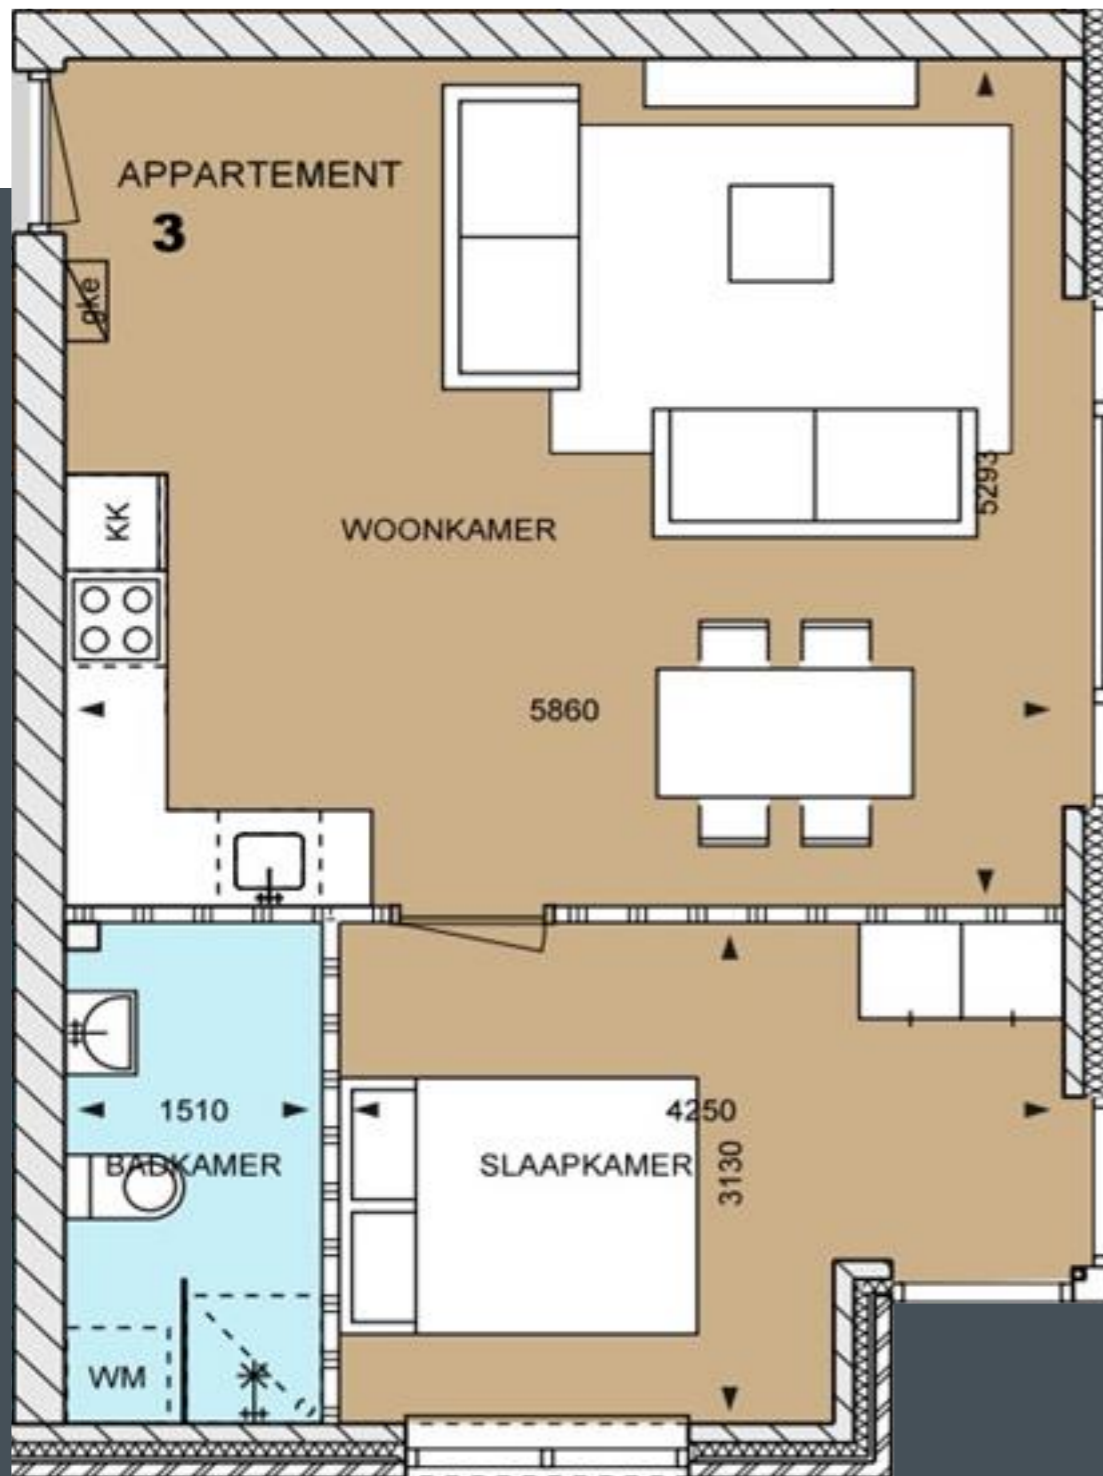

8 APPARTEMENTEN

Mooieweg 11 Arnhem

Mooieweg 11 Arnhem

Mooieweg 11 Arnhem

Mooieweg 11 Arnhem

begane grond

1e verdieping

2e verdieping

Mooieweg 11 Arnhem

APPARTEMENT 1

OPPERVLAKTE: 50,3 m²

Mooieweg 11 Arnhem

APPARTEMENT 2

OPPERVLAKTE: 55,4 m²

Mooieweg 11 Arnhem

APPARTEMENT 3

OPPERVLAKTE: 50,1 m²

Mooieweg 11 Arnhem

APPARTEMENT 4

OPPERVLAKTE: 41,4 m²

Mooieweg 11 Arnhem

Mooieweg 11 Arnhem

APPARTEMENT 5

OPPERVLAKTE: 37,1 m²

Mooieweg 11 Arnhem

APPARTEMENT 5

OPPERVLAKTE: 37,1 m²

Mooieweg 11 Arnhem

APPARTEMENT 6

OPPERVLAKTE: 40,6 m²

Mooieweg 11 Arnhem

APPARTEMENT 6