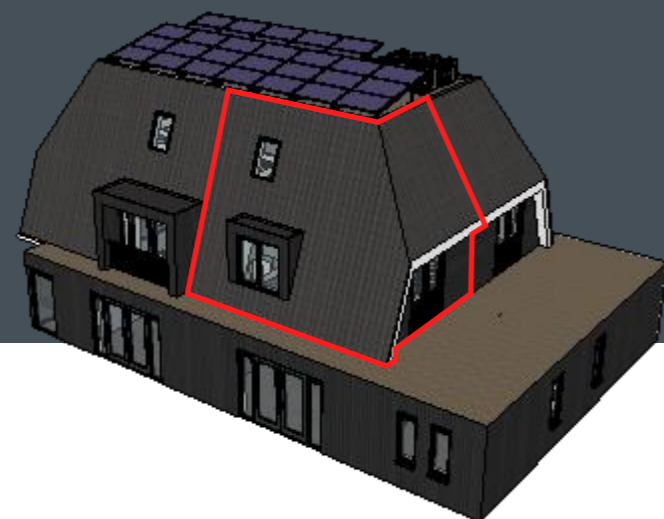

Mooieweg 11 Arnhem

APPARTEMENT 5

OPPERVLAKTE: 37,1 m²

Mooieweg 11 Arnhem

APPARTEMENT 6

OPPERVLAKTE: 40,6 m²

Mooieweg 11 Arnhem

APPARTEMENT 6