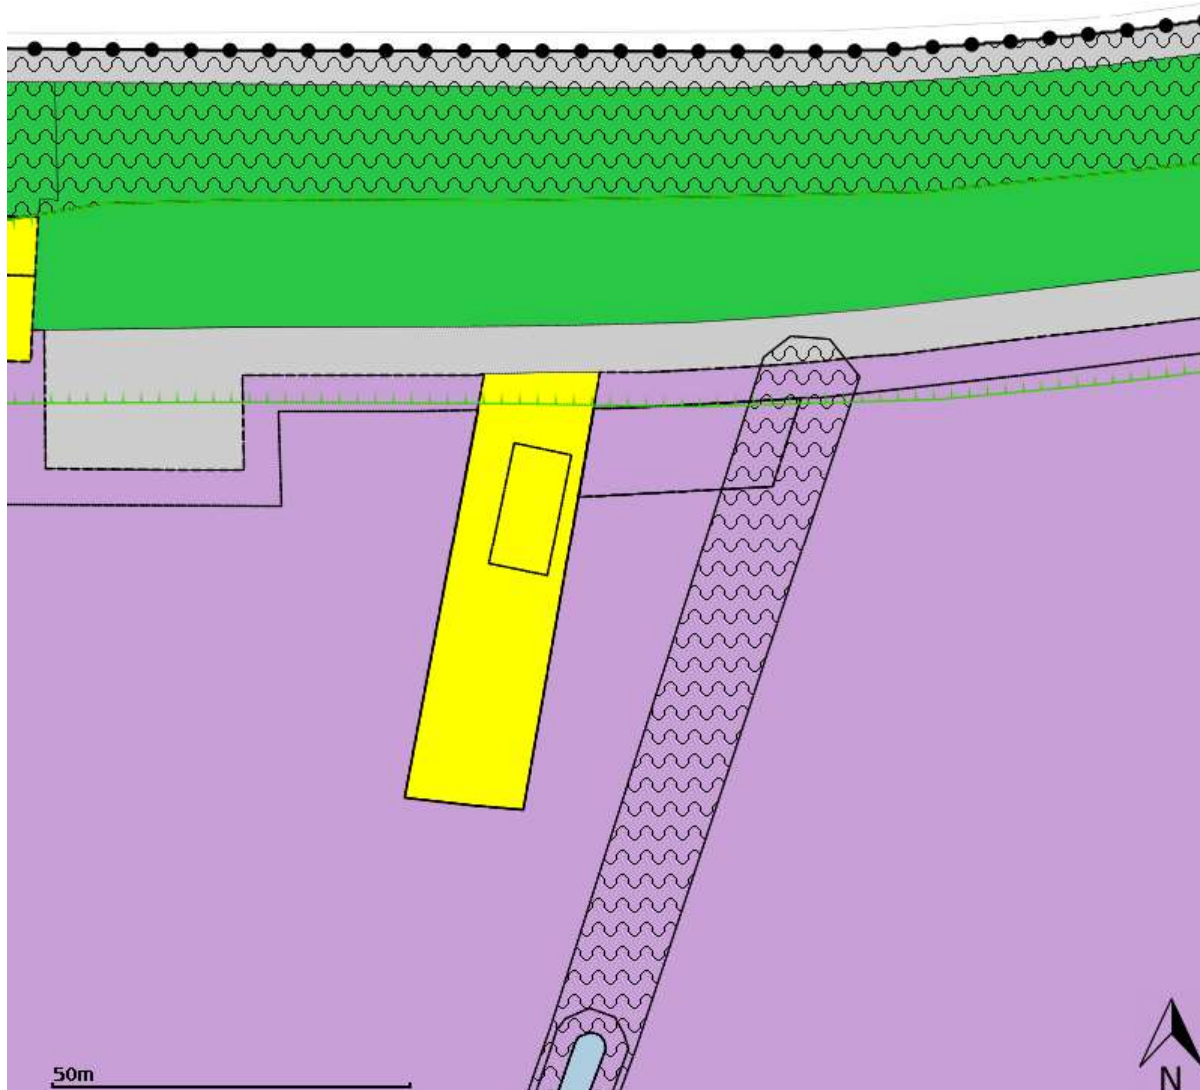

**Plannaam:** **Bedrijventerreinen**

**Datum afdruk:** 2023-05-04

**Naam overheid:** gemeente West Maas en Waal

**IMRO-versie:** IMRO2012

**Type plan:** bestemmingsplan

**Plan datum:** 2015-01-29

**Planidn:** NL.IMRO.0668.WMWBedrijventerrei-BOH1

**Planstatus:** vastgesteld

**Dossierstatus:** geheel onherroepelijk in werking

Disclaimer: Er kunnen op geen enkele wijze rechten worden ontleend aan, noch aanspraak gemaakt worden op de inhoud van deze afdruk. Hoewel bij de samenstelling van de inhoud van deze afdruk de grootst mogelijke zorgvuldigheid wordt betracht, bestaat de mogelijkheid dat bepaalde informatie (na verloop van tijd) verouderd is of niet (meer) correct is. Het Kadaster is niet aansprakelijk voor de eventuele schade die zou kunnen voortvloeien uit het gebruik van gegevens van de afdruk.