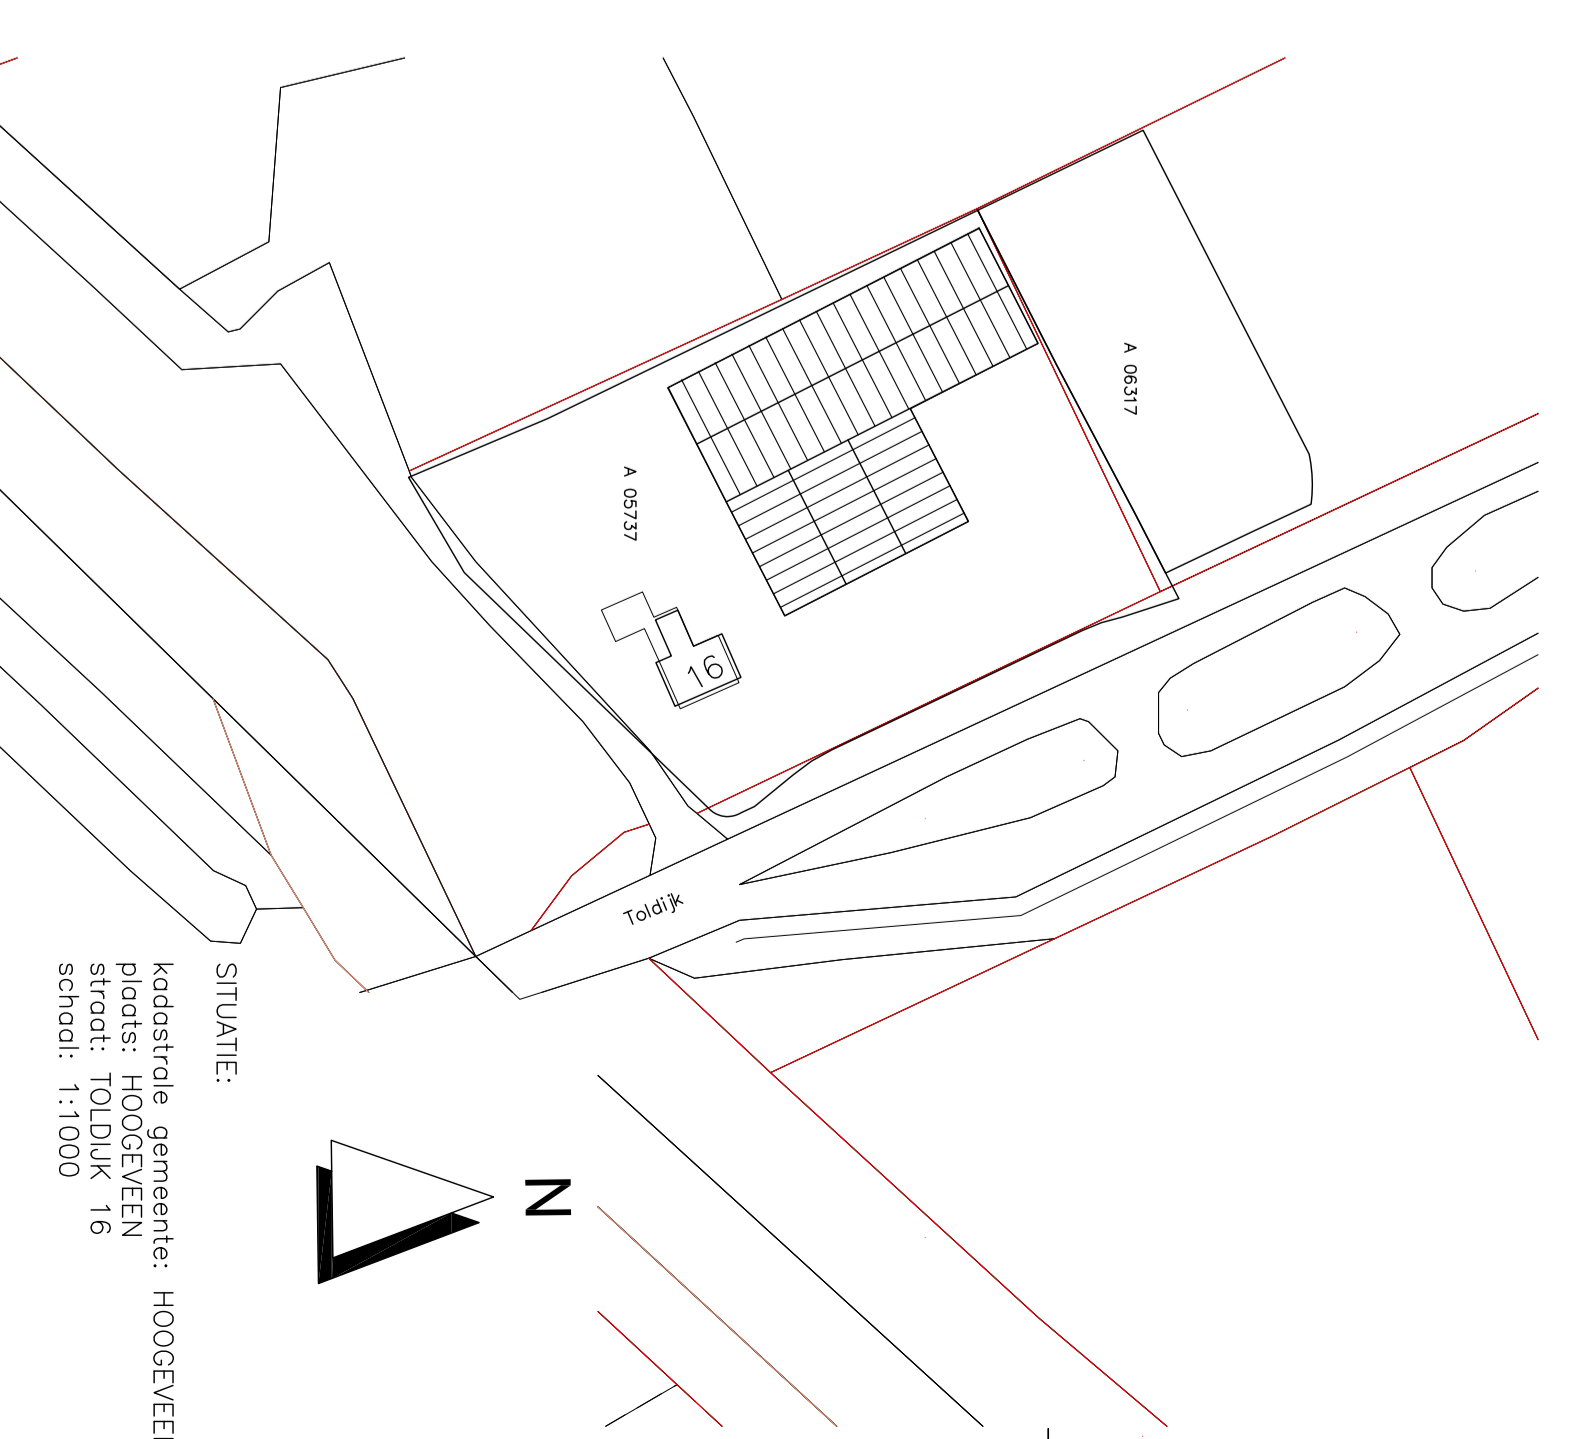

VOORGEVEL

ZIJGEVEL

Beganegrond -bestand-

* Maatvoering in het werk controleren *

Ogenschets:
 Project: **Automobilbedrijf Richard Thalen, Toldijk 16 te Hoogeveen**
 Omschrijving: **Uitbreiding autoshowroom te Hoogeveen**

Bestand

Tekeningnummer	Schaal	Formaat	Staat van	Staat
11-B01	1:100/1000	A-0	1 - 1	VOORLOPIG

Datum ontwerp: 07-12-2011
 Tekening door: Hfg. D. Maki
 Datum revisie:
 Naam revisie:
 Maki Bouwconsult

Maatvoering:
 Het copyright van deze tekening behoort toe aan:
 Maki Bouwconsult