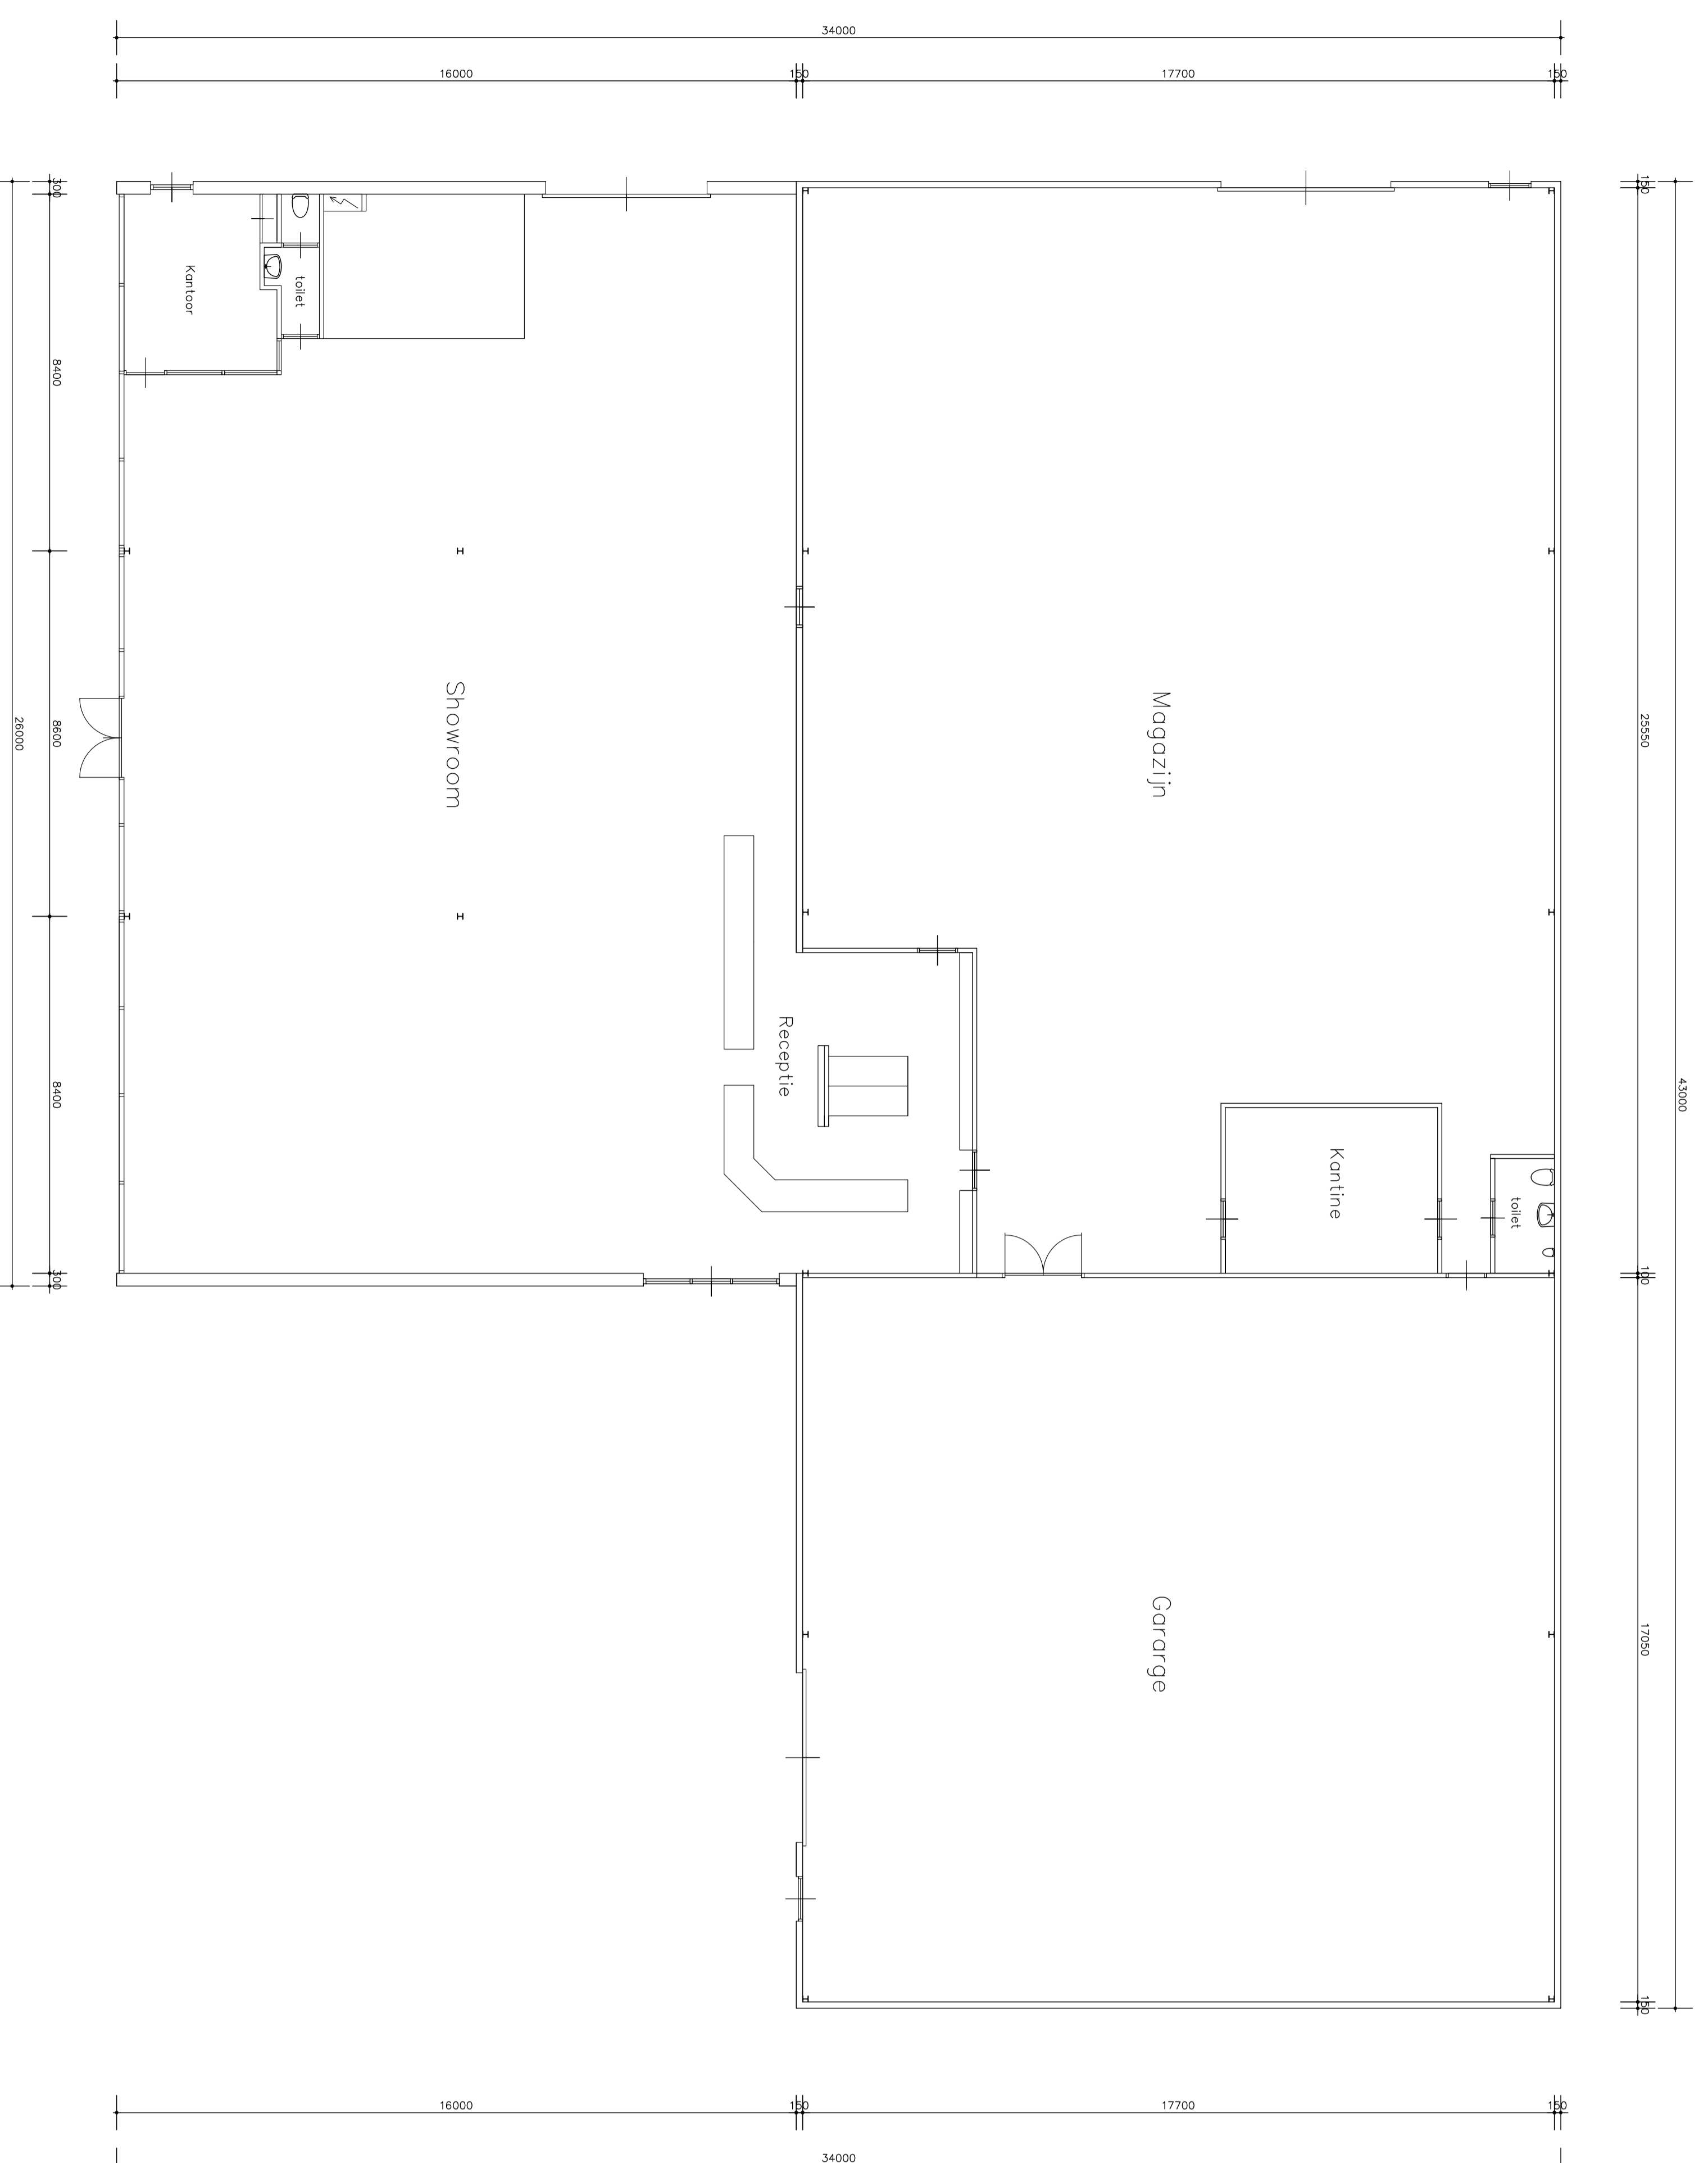

VOORGEVEL

ZIJGEVEL

Beganegrond -bestand-

* Maatvoering in het werk controleren *

Ogenschets:
 Project: **Automobilbedrijf Richard Thalen, Toldijk 16 te Hoogeveen**
 Omschrijving: **Uitbreiding autoshowroom te Hoogeveen**

Bestand

Tekeningnummer	Schaal	Formaat	Staat van	Staat
11-B01	1:100/1000	A-0	1 - 1	VOORLOPIG

Datum ontwerp: 07-12-2011
 Tekening door: Hfg. D. Maki
 Datum revisie:
 Naam revisie:
 Maki Bouwconsult

Maatvoering:
 Het copyright van deze tekening behoort toe aan:
 Maki Bouwconsult