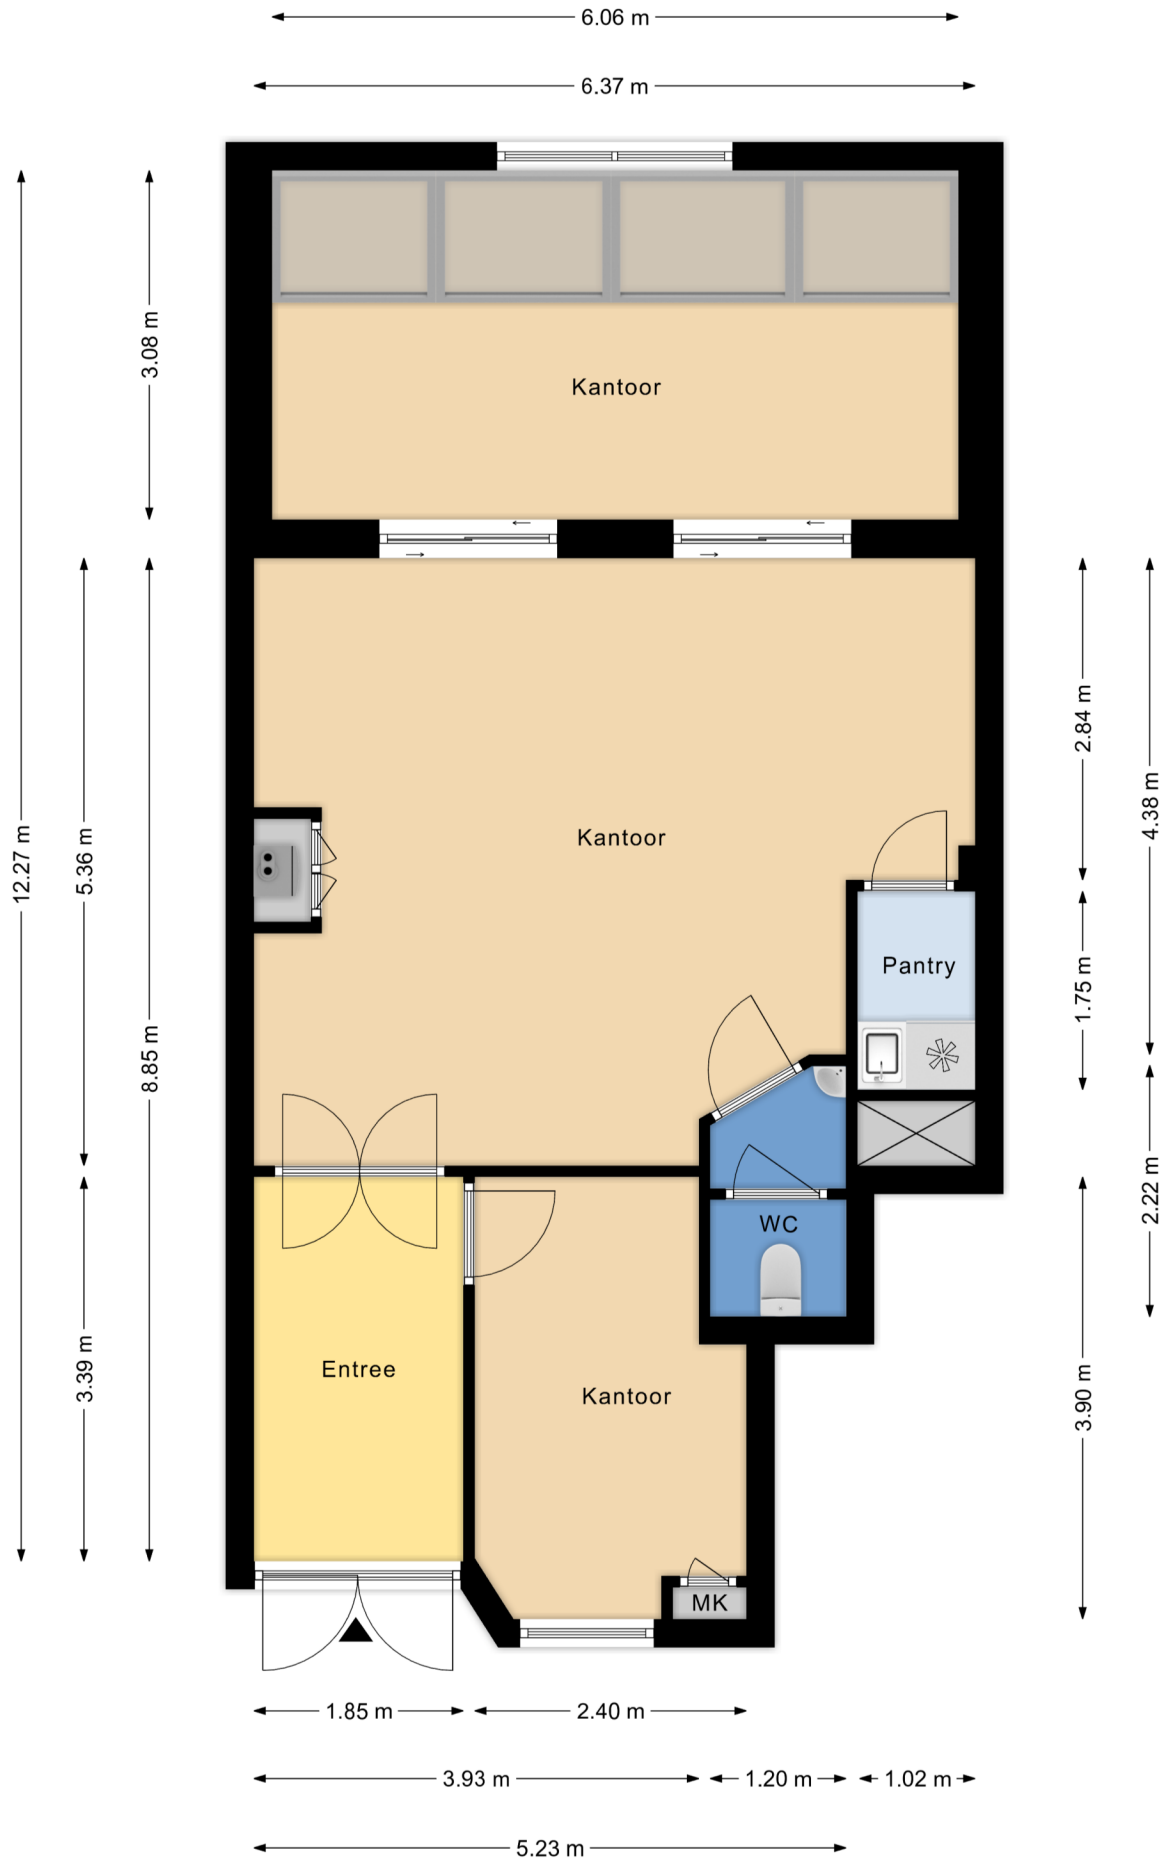

Hooigracht 21
Den Haag
Begane grond
H = 3,40m

Deze plattegronden zijn met de grootste zorg samengesteld en dienen ter indicatie.
Er kunnen geen rechten aan worden ontleend.
© Vastgoedsupport.com